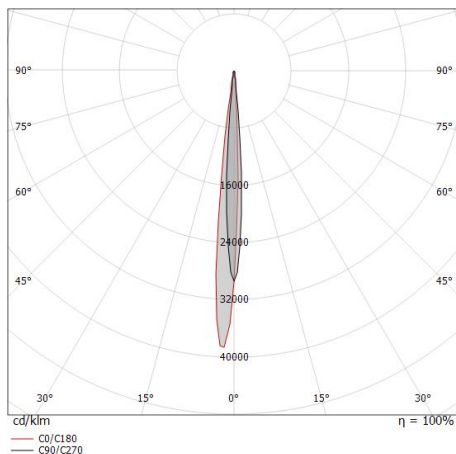

Wandleuchten - Lineare Elemente | 190-250 V | 18 x powerLEDs 80.5 W DC - 89 W AC |
CRI 80
81449N06

Single emission wall lights or lines for outdoor application. The natural white LED light source with a ultra spot light distribution is composed of 18 powered LEDs with CCT of 4000 K and a CRI 80; the source luminous flux is 11320 lm, with a 140.6 lm/W nominal luminous efficacy.

Energieeffizienzklasse

Dieses Produkt enthält 6 Lichtquellen der Energieeffizienzklasse E.

Illuminotechnical Eigenschaften

Light Output Ratio (LOR)	67 %
Lichtstrom (Lichtquelle)	11320 lm
Leuchten Lichtstrom	7615 lm
Consumption	89 W
Leuchten Lichtausbeute	85 lm/W
Farbtemperatur	4000 K
Standard Deviation of Colour Matching	3 Step MacAdam
Farbwiedergabeindex	80 Ra

Standardumgebungstemperatur	-20 / +50°C
Typische Temperatur am Glas	40°C

LED Life / Failure Ratio

L70 B10 C0 247450h (at Tj 60 Ta 25)

OPTICAL

Optik C90/C270	8°
Light distribution simmetry	Asymmetrical

	<p>Kabel und Stecker Länge 2000 mm; isolierung doppio; querschnitt 1.5 mm²; kabelklemme: nein; außendurchmesser: 9.5 mm; farben: blau - braun - gelb-grün.</p>	<p>Code <u>99057</u></p>	
	<p>Kabel und Stecker Länge 5000 mm; isolierung doppio; querschnitt 1.5 mm²; kabelklemme: nein; außendurchmesser: 9.5 mm; farben: blau - braun - gelb-grün.</p>	<p>Code <u>98147</u></p>	
		<p>Kabel und Stecker Länge 10000 mm; isolierung doppio; querschnitt 1.5 mm²; kabelklemme: nein; außendurchmesser: 9.5 mm; farben: blau - braun - gelb-grün.</p>	<p>Code <u>98146</u></p>