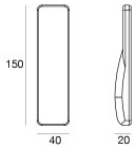

Orma_A | Uplights | Accessories
81322V15

Remote RF

Code

C-W600001