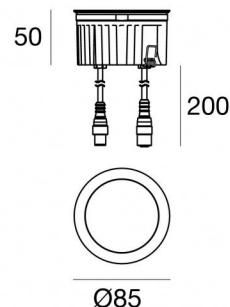

Uplights | 1 x powerLED 8 W DC 630 mA  
 RGBW - 3000  
**81322V15**

Technische Daten	
Typ	Begehbar
Installationsposition	Boden
Installationsumgebung	Outdoor
Lichtquelle	LED
Circuit structure	powerLED
Optik	Spot
Light emission direction	upward
Lampe Nennleistung	8 W DC
Eingangsspannungsbereich	630mA
Ähnlichste Farbtemperatur / Tone	RGBW - 3000 K
Gleichstrom/Gleichspannung	CC
Isolierklasse	3
IP	IP68
Installationsbeschränkung	Nicht für Einsatz unter Wasser
IK	IK10
Glühdrahtprüfung	850°
Direkte Montage auf normal entflammaren Oberflächen	Ja
CE	Ja
Einschließlich Driver	Nein
Leuchte dimmbar	Ja
Schwenkbarkeit	Nein
Drehbarkeit	Nein
Begehbarkeit	Ja
Überrollbarkeit	Nein
Einschließlich Kabel	Ja
Kabellänge	0.20 m
Harzbeschichtung	Ja
Typ Lichtabstrahlung	Einflammig
Nettogewicht	0.5 Kg
Schutz vor elektrostatischen Entladungen	Nein
Schutz vor Stoßspannungen	Nein
Technische Merkmale des Produkts	Acquastop