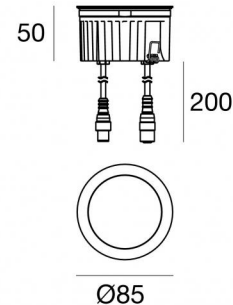

Uplights | 1 x powerLED 8 W DC 630 mA
 RGBW - 4000
81322Q06

Technische Daten	
Typ	Begehbar
Installationsposition	Boden
Installationsumgebung	Outdoor
Lichtquelle	LED
Circuit structure	powerLED
Optik	Ultra Spot
Light emission direction	upward
Lampe Nennleistung	8 W DC
Eingangsspannungsbereich	630mA
Ähnlichste Farbtemperatur / Tone	RGBW - 4000 K
Gleichstrom/Gleichspannung	CC
Isolierklasse	3
IP	IP68
Installationsbeschränkung	Nicht für Einsatz unter Wasser
IK	IK10
Glühdrahtprüfung	850°
Direkte Montage auf normal entflammaren Oberflächen	Ja
CE	Ja
Einschließlich Driver	Nein
Leuchte dimmbar	Ja
Schwenkbarkeit	Nein
Drehbarkeit	Nein
Begehbarkeit	Ja
Überrollbarkeit	Nein
Einschließlich Kabel	Ja
Kabellänge	0.20 m
Harzbeschichtung	Ja
Typ Lichtabstrahlung	Einflammig
Nettogewicht	0.5 Kg
Schutz vor elektrostatischen Entladungen	Nein
Schutz vor Stoßspannungen	Nein
Technische Merkmale des Produkts	Acquastop