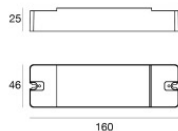

Orma_I | Uplights | Accessories
81321V45

Dimmer
RF Remote controller

Code
C-E700003