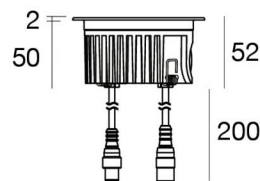

Uplights | 1 x powerLED 8 W DC 630 mA  
RGBW - 3000

81321V45

Technische Daten	
Typ	Begehbar
Installationsposition	Boden
Installationsumgebung	Outdoor
Lichtquelle	LED
Circuit structure	powerLED
Optik	Medium Wide Flood
Light emission direction	upward
Lampe Nennleistung	8 W DC
Eingangsspannungsbereich	630mA
Ähnlichste Farbtemperatur / Tone	RGBW - 3000 K
Gleichstrom/Gleichspannung	CC
Isolierklasse	3
IP	IP68
Installationsbeschränkung	Nicht für Einsatz unter Wasser
IK	IK10
Glühdrahtprüfung	850°
Direkte Montage auf normal entflammaren Oberflächen	Ja
CE	Ja
Einschließlich Driver	Nein
Leuchte dimmbar	Ja
Schwenkbarkeit	Nein
Drehbarkeit	Nein
Begehbarkeit	Ja
Überrollbarkeit	Nein
Einschließlich Kabel	Ja
Kabellänge	0.2 m
Harzbeschichtung	Ja
Typ Lichtabstrahlung	Einflammig
Nettogewicht	0.5 Kg
Schutz vor elektrostatischen Entladungen	Nein
Schutz vor Stoßspannungen	Nein
Technische Merkmale des Produkts	Acquastop