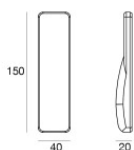

Remote RF

Code
C-W600001