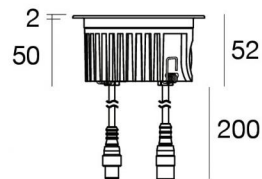

Uplights | 1 x powerLED 8 W DC 630 mA  
RGBW - 3000

81321V00

Technische Daten	
Typ	Begehbar
Installationsposition	Boden
Installationsumgebung	Outdoor
Lichtquelle	LED
Circuit structure	powerLED
Optik	Diffuses
Light emission direction	upward
Lampe Nennleistung	8 W DC
Eingangsspannungsbereich	630mA
Ähnlichste Farbtemperatur / Tone	RGBW - 3000 K
Gleichstrom/Gleichspannung	CC
Isolierklasse	3
IP	IP68
Installationsbeschränkung	Nicht für Einsatz unter Wasser
IK	IK10
Glühdrahtprüfung	850°
Direkte Montage auf normal entflammaren Oberflächen	Ja
CE	Ja
Einschließlich Driver	Nein
Leuchte dimmbar	Ja
Schwenkbarkeit	Nein
Drehbarkeit	Nein
Begehbarkeit	Ja
Überrollbarkeit	Nein
Einschließlich Kabel	Ja
Kabellänge	0.2 m
Harzbeschichtung	Ja
Typ Lichtabstrahlung	Einflammig
Nettogewicht	0.5 Kg
Schutz vor elektrostatischen Entladungen	Nein
Schutz vor Stoßspannungen	Nein
Technische Merkmale des Produkts	Acquastop