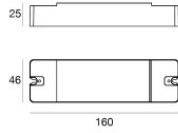

Orma_I | Uplights | Accessories
81321Q45

Dimmer
RF Remote controller

Code
C-E700003