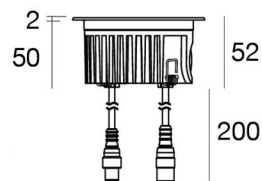

Uplights | 1 x powerLED 8 W DC 630 mA  
RGBW - 4000

81321Q45

Technische Daten	
Typ	Begehbar
Installationsposition	Boden
Installationsumgebung	Outdoor
Lichtquelle	LED
Circuit structure	powerLED
Optik	Medium Wide Flood
Light emission direction	upward
Lampe Nennleistung	8 W DC
Eingangsspannungsbereich	630mA
Ähnlichste Farbtemperatur / Tone	RGBW - 4000 K
Gleichstrom/Gleichspannung	CC
Isolierklasse	3
IP	IP68
Installationsbeschränkung	Nicht für Einsatz unter Wasser
IK	IK10
Glühdrahtprüfung	850°
Direkte Montage auf normal entflammaren Oberflächen	Ja
CE	Ja
Einschließlich Driver	Nein
Leuchte dimmbar	Ja
Schwenkbarkeit	Nein
Drehbarkeit	Nein
Begehbarkeit	Ja
Überrollbarkeit	Nein
Einschließlich Kabel	Ja
Kabellänge	0.2 m
Harzbeschichtung	Ja
Typ Lichtabstrahlung	Einflammig
Nettogewicht	0.5 Kg
Schutz vor elektrostatischen Entladungen	Nein
Schutz vor Stoßspannungen	Nein
Technische Merkmale des Produkts	Acquastop