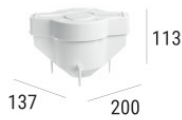

#### Cables Electrification

Cable connector	No
-----------------	----

Einbaugehäuse - (zu ergänzen mit Universalgrill 99750)  
installationsposition: decke; typ installation: mauerwerk L=290mm, H=125mm, D=190mm

**Code**  
99749

Zubehör für Außengehäuse - Universalgitter für Außengehäuse 99749

**Code**  
99750

Einbaugehäuse  
installationsposition: decke; typ installation: mauerwerk L=200mm, H=113mm, D=137mm.  
Material:Polypropylen, farbe:Weiß.

**Code**  
89373

Einbaugehäuse  
installationsposition: decke; typ installation: mauerwerk L=370mm, H=120mm, D=200mm.  
Material:Polypropylen, farbe:Weiß.

**Code**  
89374