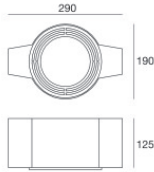

Downlights | arrayLED 0 W DC 24 V | CRI 80  
81244W15

86

Ø97

Technische Daten	
Installationsposition	Decke
Installationsumgebung	Outdoor
Lichtquelle	LED
Circuit structure	arrayLED
Optik	Spot
Light emission direction	downward
Lampe Nennleistung	0 W DC
Eingangsspannungsbereich	24 V
Ähnlichste Farbtemperatur / Tone	3000 K
Farbwiedergabeindex	80 Ra
Gleichstrom/Gleichspannung	CV
Isolierklasse	3
IP	IP67
IK	IK10
Glühdrahtprüfung	850°
Direkte Montage auf normal entflammaren Oberflächen	Ja
CE	Ja
Einschließlich Driver	Nein
C.V. - C.C. Converter	24 V Konverter enthalten
Leuchte dimmbar	DALI - 1-10V
Schwenkbarkeit	Nein
Drehbarkeit	Ja
Gesamtwinkel (vertikale Ebene)	50 °
Begehbarkeit	Nein
Überrollbarkeit	Nein
Einschließlich Kabel	Ja
Kabellänge	1 m
Harzbeschichtung	Ja
Typ Lichtabstrahlung	Einflammig
Nettogewicht	0.5 Kg
Schutz vor elektrostatischen Entladungen	Nein
Schutz vor Stoßspannungen	Nein
Technische Merkmale des Produkts	Acquastop

#### Cables Electrification

Cable connector	No
-----------------	----

Einbaugehäuse - (zu ergänzen mit Universalgrill 99750)  
installationsposition: decke; typ installation: mauerwerk L=290mm, H=125mm, D=190mm

**Code**  
89373

Einbaugehäuse  
installationsposition: decke; typ installation: mauerwerk L=370mm, H=120mm, D=200mm.  
Material:Polypropylen, farbe:Weiß.

**Code**  
89374