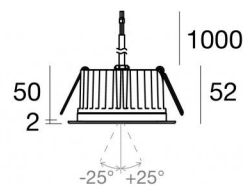

Downlights | arrayLED 0 W DC 24 V | CRI 80  
81244W15

86

Ø97

Technische Daten	
Installationsposition	Decke
Installationsumgebung	Outdoor
Lichtquelle	LED
Circuit structure	arrayLED
Optik	Spot
Light emission direction	downward
Lampe Nennleistung	0 W DC
Eingangsspannungsbereich	24 V
Ähnlichste Farbtemperatur / Tone	3000 K
Farbwiedergabeindex	80 Ra
Gleichstrom/Gleichspannung	CV
Isolierklasse	3
IP	IP67
IK	IK10
Glühdrahtprüfung	850°
Direkte Montage auf normal entflammaren Oberflächen	Ja
CE	Ja
Einschließlich Driver	Nein
C.V. - C.C. Converter	24 V Konverter enthalten
Leuchte dimmbar	DALI - 1-10V
Schwenkbarkeit	Nein
Drehbarkeit	Ja
Gesamtwinkel (vertikale Ebene)	50 °
Begehbarkeit	Nein
Überrollbarkeit	Nein
Einschließlich Kabel	Ja
Kabellänge	1 m
Harzbeschichtung	Ja
Typ Lichtabstrahlung	Einflammig
Nettogewicht	0.5 Kg
Schutz vor elektrostatischen Entladungen	Nein
Schutz vor Stoßspannungen	Nein
Technische Merkmale des Produkts	Acquastop

#### Cables Electrification

Cable connector	No
-----------------	----

Einbaugehäuse - (zu ergänzen mit Universalgrill 99750)  
installationsposition: decke; typ installation: mauerwerk L=290mm, H=125mm, D=190mm

**Code**  
89373

Einbaugehäuse  
installationsposition: decke; typ installation: mauerwerk L=370mm, H=120mm, D=200mm.  
Material:Polypropylen, farbe:Weiß.

**Code**  
89374