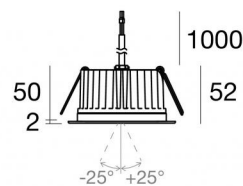

Downlights | 1 arrayLED 8 W DC 220 mA | CRI 80
81243W60

Ø97

Technische Daten	
Installationsposition	Decke
Installationsumgebung	Outdoor
Lichtquelle	LED
Circuit structure	arrayLED
Optik	Wide Flood
Light emission direction	downward
Lampe Nennleistung	8 W DC
Lichtstrom (Lichtquelle)	1182 lm
Eingangsspannungsbereich	220mA
Ähnlichste Farbtemperatur / Tone	3000 K
Farbwiedergabeindex	80 Ra
Gleichstrom/Gleichspannung	CC
Isolierklasse	3
IP	IP67
IK	IK10
Glühdrahtprüfung	850°
Direkte Montage auf normal entflammaren Oberflächen	Ja
CE	Ja
Einschließlich Driver	Nein
Leuchte dimmbar	DALI - 1-10V
Schwenkbarkeit	Nein
Drehbarkeit	Ja
Gesamtwinkel (vertikale Ebene)	50 °
Begehbarkeit	Nein
Überrollbarkeit	Nein
Einschließlich Kabel	Ja
Kabellänge	1 m
Harzbeschichtung	Ja
Typ Lichtabstrahlung	Einflammig
Nettogewicht	0.5 Kg
Schutz vor elektrostatischen Entladungen	Nein
Schutz vor Stoßspannungen	Nein
Technische Merkmale des Produkts	Acquastop

The total absorbed power is 8 W. The power supply cable is included and features a 1 m length.

The device features protection class III and can be ceiling-mounted, with a 86 mm diameter hole (in plasterboard) with an outer casing, code 99749(for concrete or masonry).

Compliant with the EN 60598-1 standard and its specific provisions.

Distance [m]	Cone diameter [m]	illuminance [lx]
0.5	0.59 0.59	E(0°) 3445 E(C90) 30.5° 1104 E(C0) 30.6° 1103
1.0	1.18 1.18	E(0°) 861 E(C90) 30.5° 276 E(C0) 30.6° 276
1.5	1.77 1.77	E(0°) 383 E(C90) 30.5° 123 E(C0) 30.6° 123
2.0	2.36 2.37	E(0°) 215 E(C90) 30.5° 69 E(C0) 30.6° 69
2.5	2.95 2.96	E(0°) 138 E(C90) 30.5° 44 E(C0) 30.6° 44
3.0	3.53 3.55	E(0°) 96 E(C90) 30.5° 31 E(C0) 30.6° 31