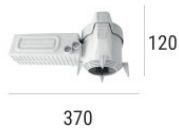

Code
99750

Einbaugehäuse

installationsposition: decke; typ installation: mauerwerk L=200mm, H=113mm, D=137mm.

Material:Polypropylen, farbe:Weiß.

Code
89373

Einbaugehäuse

installationsposition: decke; typ installation: mauerwerk L=370mm, H=120mm, D=200mm.