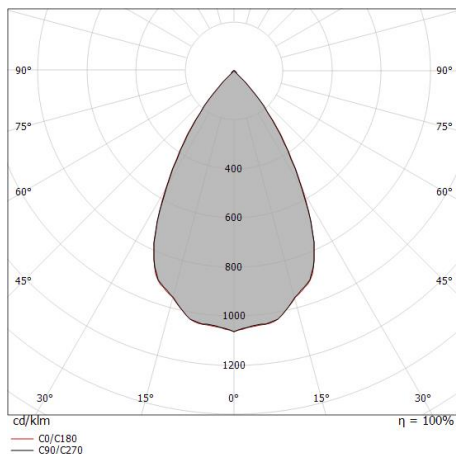

Downlights | 1 arrayLED 8 W DC 220 mA | CRI 80
81243W60

Ø97

Technische Daten	
Installationsposition	Decke
Installationsumgebung	Outdoor
Lichtquelle	LED
Circuit structure	arrayLED
Optik	Wide Flood
Light emission direction	downward
Lampe Nennleistung	8 W DC
Lichtstrom (Lichtquelle)	1182 lm
Eingangsspannungsbereich	220mA
Ähnlichste Farbtemperatur / Tone	3000 K
Farbwiedergabeindex	80 Ra
Gleichstrom/Gleichspannung	CC
Isolierklasse	3
IP	IP67
IK	IK10
Glühdrahtprüfung	850°
Direkte Montage auf normal entflammaren Oberflächen	Ja
CE	Ja
Einschließlich Driver	Nein
Leuchte dimmbar	DALI - 1-10V
Schwenkbarkeit	Nein
Drehbarkeit	Ja
Gesamtwinkel (vertikale Ebene)	50 °
Begehbarkeit	Nein
Überrollbarkeit	Nein
Einschließlich Kabel	Ja
Kabellänge	1 m
Harzbeschichtung	Ja
Typ Lichtabstrahlung	Einflammig
Nettogewicht	0.5 Kg
Schutz vor elektrostatischen Entladungen	Nein
Schutz vor Stoßspannungen	Nein
Technische Merkmale des Produkts	Acquastop

Oberfläche flansch

Material	Stahl AISI 316L
Farbe	Stahl
Bearbeitungstyp	Bürsten

Elektronik

99342
On/Off Driver 198-264V AC (1 art.)

Downlights | 1 arrayLED 8 W DC 220 mA | CRI 80 81243W60

Single emission recessed downlights for outdoor application. The warm white LED light source with a wide flood light distribution is composed of 1 arrayed LEDs with CCT of 3000 K and a CRI 80; the source luminous flux is 1182 lm, with a 147.8 lm/W nominal luminous efficacy.

Compliant with the EN 60598-1 standard and its specific provisions.

Distance [m]	Cone diameter [m]	illuminance [lx]
0.5	0.59 0.59	E(0°) 3445 E(C90) 30.5° 1104 E(C0) 30.6° 1103
1.0	1.18 1.18	E(0°) 861 E(C90) 30.5° 276 E(C0) 30.6° 276
1.5	1.77 1.77	E(0°) 383 E(C90) 30.5° 123 E(C0) 30.6° 123
2.0	2.36 2.37	E(0°) 215 E(C90) 30.5° 69 E(C0) 30.6° 69
2.5	2.95 2.96	E(0°) 138 E(C90) 30.5° 44 E(C0) 30.6° 44
3.0	3.53 3.55	E(0°) 96 E(C90) 30.5° 31 E(C0) 30.6° 31