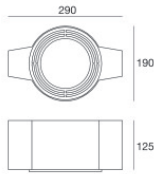

Einbaugehäuse - (zu ergänzen mit Universalgrill 99750)

installationsposition: decke; typ installation: mauerwerk L=290mm, H=125mm, D=190mm

Code
99749