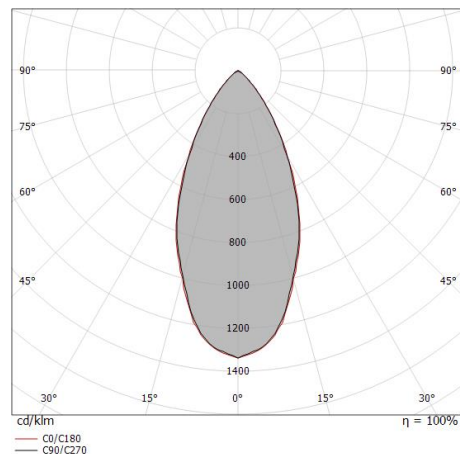

Compliant with the EN 60598-1 standard and its specific provisions.

Distance [m]	Cone diameter [m]	illuminance [lx]
0.5	0.45 0.46	E(0°) 1728 E(C90) 657 E(C0) 650
1.0	0.90 0.92	E(0°) 432 E(C90) 164 E(C0) 163
1.5	1.35 1.37	E(0°) 192 E(C90) 73 E(C0) 72
2.0	1.80 1.83	E(0°) 108 E(C90) 41 E(C0) 41
2.5	2.25 2.29	E(0°) 69 E(C90) 26 E(C0) 26
3.0	2.70 2.75	E(0°) 48 E(C90) 18 E(C0) 18