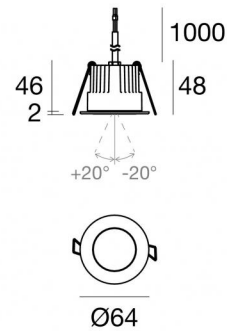

Downlights | 1 x powerLED 5 W DC 24 V | CRI 80  
81242N60

Technische Daten	
Installationsposition	Decke
Installationsumgebung	Outdoor
Lichtquelle	LED
Circuit structure	powerLED
Optik	60°
Light emission direction	downward
Lampe Nennleistung	5 W DC
Lichtstrom (Lichtquelle)	529 lm
Eingangsspannungsbereich	24 V
Ähnlichste Farbtemperatur / Tone	4000 K
Farbwiedergabeindex	80 Ra
Gleichstrom/Gleichspannung	CV
Isolierklasse	3
IP	IP67
IK	IK10
Glühdrahtprüfung	850°
Direkte Montage auf normal entflammaren Oberflächen	Ja
CE	Ja
Einschließlich Driver	Nein
C.V. - C.C. Converter	24 V Konverter enthalten
Leuchte dimmbar	DALI - 1-10V
Schwenkbarkeit	Nein
Drehbarkeit	Ja
Gesamtwinkel (vertikale Ebene)	40 °
Begehbarkeit	Nein
Überrollbarkeit	Nein
Einschließlich Kabel	Ja
Kabellänge	1 m
Harzbeschichtung	Ja
Typ Lichtabstrahlung	Einflammig
Nettogewicht	0.2 Kg
Schutz vor elektrostatischen Entladungen	Nein
Schutz vor Stoßspannungen	Nein
Technische Merkmale des Produkts	Acquastop - TVS

The total absorbed power is 5 W. The power supply cable is included and features a 1 m length.

The device features protection class III and can be ceiling-mounted, with a 55 mm diameter hole (in plasterboard) with an outer casing, code 99749(for concrete or masonry).

Compliant with the EN 60598-1 standard and its specific provisions.

Distance [m]	Cone diameter [m]	illuminance [lx]
0.5	0.45 0.46	E(0°) 1728 E(C90) 657 E(C0) 650
1.0	0.90 0.92	E(0°) 432 E(C90) 164 E(C0) 163
1.5	1.35 1.37	E(0°) 192 E(C90) 73 E(C0) 72
2.0	1.80 1.83	E(0°) 108 E(C90) 41 E(C0) 41
2.5	2.25 2.29	E(0°) 69 E(C90) 26 E(C0) 26
3.0	2.70 2.75	E(0°) 48 E(C90) 18 E(C0) 18