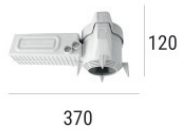

Einbaugehäuse
installationsposition: decke; typ installation: mauerwerk L=370mm, H=120mm, D=200mm.
Material:Polypropylen, farbe:Weiß.

Code
89374