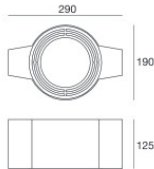

OPTICAL

Optik C0/C180	22°
Light distribution simmetry	Symmetrical

**Einbaugehäuse**

installationsposition: decke; typ installation: mauerwerk L=200mm, H=113mm, D=137mm.
Material:Polypropylen, farbe:Weiß.

Code89373**Einbaugehäuse**

installationsposition: decke; typ installation: mauerwerk L=370mm, H=120mm, D=200mm.
Material:Polypropylen, farbe:Weiß.

Code89374**Einbaugehäuse - (zu ergänzen mit Universalgrill 99750)**