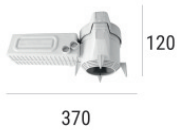

Einbaugehäuse

installationsposition: decke; typ installation: mauerwerk L=370mm, H=120mm, D=200mm.
Material:Polypropylen, farbe:Weiß.

Code

89374