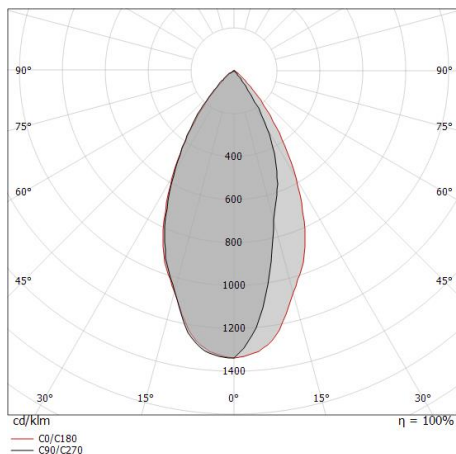

Downlights | 1 x powerLED 4 W DC 350 mA | CRI 80  
81225M60

Technische Daten	
Installationsposition	Decke
Installationsumgebung	Outdoor
Lichtquelle	LED
Circuit structure	powerLED
Optik	Wide Flood
Light emission direction	downward
Lampe Nennleistung	4 W DC
Lichtstrom (Lichtquelle)	490 lm
Eingangsspannungsbereich	350mA
Ähnlichste Farbtemperatur / Tone	2700 K
Farbwiedergabeindex	80 Ra
Gleichstrom/Gleichspannung	CC
Isolierklasse	3
IP	IP67
IK	IK10
Glühdrahtprüfung	850°
Direkte Montage auf normal entflammaren Oberflächen	Ja
CE	Ja
Einschließlich Driver	Nein
Leuchte dimmbar	DALI - 1-10V
Schwenkbarkeit	Nein
Drehbarkeit	Nein
Begehbarkeit	Nein
Überrollbarkeit	Nein
Einschließlich Kabel	Ja
Kabellänge	1 m
Harzbeschichtung	Ja
Typ Lichtabstrahlung	Einflammig
Nettogewicht	0.2 Kg
Schutz vor elektrostatischen Entladungen	Nein
Schutz vor Stoßspannungen	Nein
Optiktechnologie	Dark light
Technische Merkmale des Produkts	Acquastop - TVS

## Downlights | 1 x powerLED 4 W DC 350 mA | CRI 80 81225M60

Single emission recessed downlights for outdoor application. The super warm white LED light source with a wide flood light distribution is composed of 1 powerLED LEDs with CCT of 2700 K and a CRI 80; the source luminous flux is 490 lm, with a 122.5 lm/W nominal luminous efficacy.

Compliant with the EN 60598-1 standard and its specific provisions.

Distance [m]	Cone diameter [m]	illuminance [lx]
0.5	0.52	E(0°) 1227 E(C0) 429
1.0	1.04	E(0°) 307 E(C0) 107
1.5	1.56	E(0°) 136 E(C0) 48
2.0	2.08	E(0°) 77 E(C0) 27
2.5	2.60	E(0°) 49 E(C0) 17
3.0	3.12	E(0°) 34 E(C0) 12

Distance [m] Cone diameter [m] illuminance [lx]  
— C0/C180 (Half-peak divergence: 55.0°)