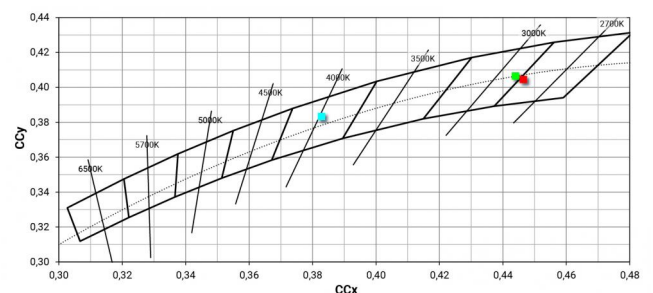

OPTICAL

Optik C0/C180	55°
Light distribution simmetry	Asymmetrical