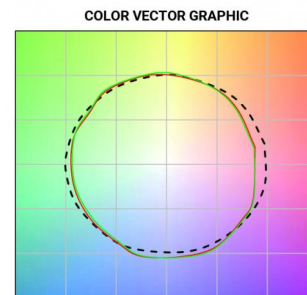

OPTICAL

Optik C0/C180	55°
Light distribution simmetry	Asymmetrical