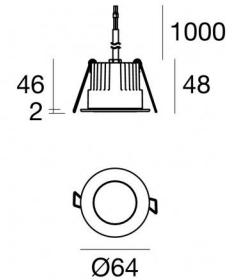

Downlights | 1 x powerLED 4 W DC 350 mA | CRI 80  
81225M60

Technische Daten	
Installationsposition	Decke
Installationsumgebung	Outdoor
Lichtquelle	LED
Circuit structure	powerLED
Optik	Wide Flood
Light emission direction	downward
Lampe Nennleistung	4 W DC
Lichtstrom (Lichtquelle)	490 lm
Eingangsspannungsbereich	350mA
Ähnlichste Farbtemperatur / Tone	2700 K
Farbwiedergabeindex	80 Ra
Gleichstrom/Gleichspannung	CC
Isolierklasse	3
IP	IP67
IK	IK10
Glühdrahtprüfung	850°
Direkte Montage auf normal entflammaren Oberflächen	Ja
CE	Ja
Einschließlich Driver	Nein
Leuchte dimmbar	DALI - 1-10V
Schwenkbarkeit	Nein
Drehbarkeit	Nein
Begehbarkeit	Nein
Überrollbarkeit	Nein
Einschließlich Kabel	Ja
Kabellänge	1 m
Harzbeschichtung	Ja
Typ Lichtabstrahlung	Einflammig
Nettogewicht	0.2 Kg
Schutz vor elektrostatischen Entladungen	Nein
Schutz vor Stoßspannungen	Nein
Optiktechnologie	Dark light
Technische Merkmale des Produkts	Acquastop - TVS

The total absorbed power is 4 W. The power supply cable is included and features a 1 m length.

The device features protection class III and can be ceiling-mounted, with a 55 mm diameter hole (in plasterboard) with an outer casing, code 99749(for concrete or masonry).

Compliant with the EN 60598-1 standard and its specific provisions.

Distance [m]	Cone diameter [m]	illuminance [lx]
0.5	0.52	E(0°) 1227 E(C0) 429
1.0	1.04	E(0°) 307 E(C0) 107
1.5	1.56	E(0°) 136 E(C0) 48
2.0	2.08	E(0°) 77 E(C0) 27
2.5	2.60	E(0°) 49 E(C0) 17
3.0	3.12	E(0°) 34 E(C0) 12

### OPTICAL

Optik C0/C180	55°
Light distribution simmetry	Asymmetrical

**Einbaugehäuse**

installationsposition: decke; typ installation: mauerwerk L=200mm, H=113mm, D=137mm.  
Material:Polypropylen, farbe:Weiß.