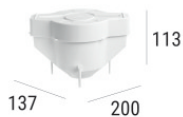

Einbaugehäuse

installationsposition: decke; typ installation: mauerwerk L=200mm, H=113mm, D=137mm.
Material:Polypropylen, farbe:Weiß.

Code

89373