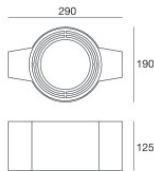

Einbaugehäuse - (zu ergänzen mit Universalgrill 99750)

installationsposition: decke; typ installation: mauerwerk L=290mm, H=125mm, D=190mm

Code
99749