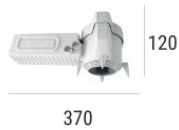

### OPTICAL

Optik C0/C180	20°
Light distribution simmetry	Symmetrical

Orma\_C | Downlights | Accessories  
81224N15

Einbaugehäuse

installationsposition: decke; typ installation: mauerwerk L=200mm, H=113mm, D=137mm.  
Material:Polypropylen, farbe:Weiß.

**Code**  
89373

Einbaugehäuse

installationsposition: decke; typ installation: mauerwerk L=370mm, H=120mm, D=200mm.  
Material:Polypropylen, farbe:Weiß.

**Code**  
89374

Einbaugehäuse - (zu ergänzen mit Universalgrill 99750)