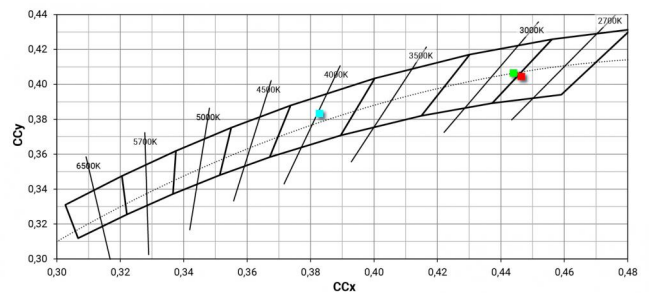

COLOR VECTOR GRAPHIC