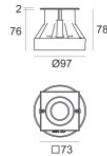

### COLOR VECTOR GRAPHIC

Einbaugehäuse

installationsposition: boden; typ installation: mauerwerk L=97mm, H=76mm, D=97mm.  
Material:Kunststoff ABS, farbe:Schwarz.

**Code**  
99650

Einbaugehäuse

installationsposition: boden; typ installation: mauerwerk L=97mm, H=78mm, D=97mm.  
Material:Stahl AISI 316, farbe:Stahl.

**Finish**  
 **Code**  
99560

Einbaugehäuse

installationsposition: boden; typ installation: mauerwerk L=73mm, H=76mm, D=73mm.  
Material:Stahl AISI 316, farbe:Stahl.

**Finish**  
 **Code**  
99855