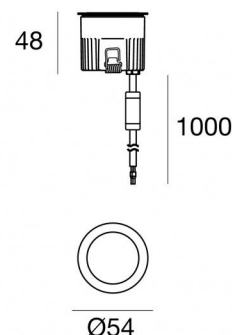

Uplights | 1 x powerLED 5 W DC 24 V | CRI 80  
81185M15

Technische Daten	
Typ	Begehbar
Installationsposition	Boden
Installationsumgebung	Outdoor
Lichtquelle	LED
Circuit structure	powerLED
Optik	Spot
Light emission direction	upward
Lampe Nennleistung	5 W DC
Lichtstrom (Lichtquelle)	490 lm
Eingangsspannungsbereich	24 V
Ähnlichste Farbtemperatur / Tone	2700 K
Farbwiedergabeindex	80 Ra
Gleichstrom/Gleichspannung	CV
Isolierklasse	3
IP	IP68
Installationsbeschränkung	Nicht für Einsatz unter Wasser
IK	IK10
Glühdrahtprüfung	850°
Direkte Montage auf normal entflammaren Oberflächen	Ja
CE	Ja
Einschließlich Driver	Nein
C.V. - C.C. Converter	24 V Konverter enthalten
Leuchte dimmbar	Nein
Schwenkbarkeit	Nein
Drehbarkeit	Nein
Begehbarkeit	Ja
Überrollbarkeit	Nein
Einschließlich Kabel	Ja
Kabellänge	1 m
Harzbeschichtung	Ja
Typ Lichtabstrahlung	Einflammig
Nettogewicht	0.2 Kg
Schutz vor elektrostatischen Entladungen	Nein
Schutz vor Stoßspannungen	Nein
Optiktechnologie	Honey comb
Technische Merkmale des Produkts	Acquastop - TVS

Compliant with the EN 60598-1 standard and its specific provisions.

Distance [m]	Cone diameter [m]	E(0°)	E(C90)	E(C0)
0.5	0.18 0.18	4555	2183	2182
1.0	0.36 0.36	1139	546	546
1.5	0.54 0.55	506	243	242
2.0	0.72 0.73	285	136	136
2.5	0.90 0.91	182	87	87
3.0	1.08 1.09	127	61	61