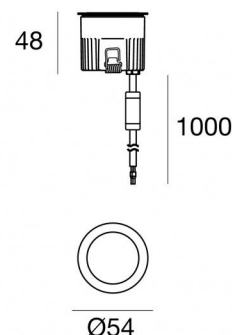

Uplights | x powerLED 0 W DC 350 mA | CRI 80
81183W15

Technische Daten	
Typ	Begehbar
Installationsposition	Boden
Installationsumgebung	Outdoor
Lichtquelle	LED
Circuit structure	powerLED
Optik	Spot
Light emission direction	upward
Lampe Nennleistung	0 W DC
Eingangsspannungsbereich	350mA
Ähnlichste Farbtemperatur / Tone	3000 K
Farbwiedergabeindex	80 Ra
Gleichstrom/Gleichspannung	CC
Isolierklasse	3
IP	IP68
Installationsbeschränkung	Nicht für Einsatz unter Wasser
IK	IK10
Glühdrahtprüfung	850°
Direkte Montage auf normal entflammaren Oberflächen	Ja
CE	Ja
Einschließlich Driver	Nein
Leuchte dimmbar	DALI - 1-10V
Schwenkbarkeit	Nein
Drehbarkeit	Nein
Begehbarkeit	Ja
Überrollbarkeit	Nein
Einschließlich Kabel	Ja
Kabellänge	1 m
Harzbeschichtung	Ja
Typ Lichtabstrahlung	Einflammig
Nettogewicht	0.2 Kg
Schutz vor elektrostatischen Entladungen	Nein
Schutz vor Stoßspannungen	Nein
Optiktechnologie	Dark light
Technische Merkmale des Produkts	Acquastop - TVS

Oberfläche flansch

Material	Stahl AISI 316L
Farbe	Stahl
Bearbeitungstyp	Bürsten

Cables Electrification

Cable connector	No
-----------------	----

Einbaugehäuse

installationsposition: boden; typ installation: mauerwerk L=97mm, H=76mm, D=97mm.
Material:Kunststoff ABS, farbe:Schwarz.

Code

99650

Einbaugehäuse

installationsposition: boden; typ installation: mauerwerk L=97mm, H=78mm, D=97mm.
Material:Stahl AISI 316, farbe:Stahl.

Finish

Code

99560

Einbaugehäuse

installationsposition: boden; typ installation: mauerwerk L=73mm, H=76mm, D=73mm.
Material:Stahl AISI 316, farbe:Stahl.

Finish

Code

99855