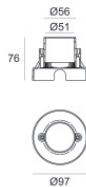

Oberfläche flansch

Material	Stahl AISI 316L
Farbe	Stahl
Bearbeitungstyp	Bürsten

Cables Electrification

Cable connector	No
-----------------	----

Einbaugehäuse

installationsposition: boden; typ installation: mauerwerk L=97mm, H=76mm, D=97mm.
Material:Kunststoff ABS, farbe:Schwarz.

Code

99650

Einbaugehäuse

installationsposition: boden; typ installation: mauerwerk L=97mm, H=78mm, D=97mm.
Material:Stahl AISI 316, farbe:Stahl.

Finish

Code

99560

Einbaugehäuse