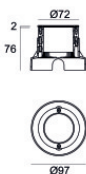

Oberfläche flansch

Material	Stahl AISI 316L
Farbe	Stahl
Bearbeitungstyp	Bürsten

Cables Electrification

Cable connector	No
-----------------	----

Einbaugehäuse

installationsposition: boden; typ installation: mauerwerk L=97mm, H=76mm, D=97mm.
Material:Kunststoff ABS, farbe:Schwarz.

Code

99650

Einbaugehäuse

installationsposition: boden; typ installation: mauerwerk L=97mm, H=78mm, D=97mm.
Material:Stahl AISI 316, farbe:Stahl.

Finish

Code

99560

Einbaugehäuse