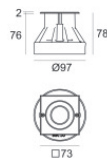

Oberfläche flansch

Material	Stahl AISI 316L
Farbe	Stahl
Bearbeitungstyp	Bürsten

Cables Electrification

Cable connector	No
-----------------	----

Einbaugehäuse

installationsposition: boden; typ installation: mauerwerk L=97mm, H=76mm, D=97mm.
Material:Kunststoff ABS, farbe:Schwarz.

Code

99650

Einbaugehäuse

installationsposition: boden; typ installation: mauerwerk L=97mm, H=78mm, D=97mm.
Material:Stahl AISI 316, farbe:Stahl.

Finish

Code

99560

Einbaugehäuse

installationsposition: boden; typ installation: mauerwerk L=73mm, H=76mm, D=73mm.
Material:Stahl AISI 316, farbe:Stahl.

Finish

Code

99855