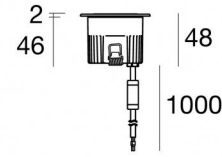

Uplights | 1 x powerLED 5 W DC 24 V | CRI 80  
80585M30

Ø64

Technische Daten	
Typ	Begehbar
Installationsposition	Boden
Installationsumgebung	Outdoor
Lichtquelle	LED
Circuit structure	powerLED
Optik	Medium Flood
Light emission direction	upward
Lampe Nennleistung	5 W DC
Lichtstrom (Lichtquelle)	490 lm
Eingangsspannungsbereich	24 V
Ähnlichste Farbtemperatur / Tone	2700 K
Farbwiedergabeindex	80 Ra
Gleichstrom/Gleichspannung	CV
Isolierklasse	3
IP	IP68
Installationsbeschränkung	Nicht für Einsatz unter Wasser
IK	IK10
Glühdrahtprüfung	850°
Direkte Montage auf normal entflammaren Oberflächen	Ja
CE	Ja
Einschließlich Driver	Nein
C.V. - C.C. Converter	24 V Konverter enthalten
Leuchte dimmbar	DALI - 1-10V
Schwenkbarkeit	Nein
Drehbarkeit	Nein
Begehbarkeit	Ja
Überrollbarkeit	2000 Kg
Einschließlich Kabel	Ja
Kabellänge	1 m
Harzbeschichtung	Ja
Typ Lichtabstrahlung	Einflammig
Nettogewicht	0.2 Kg
Schutz vor elektrostatischen Entladungen	Nein
Schutz vor Stoßspannungen	Nein
Technische Merkmale des Produkts	Acquastop - TVS