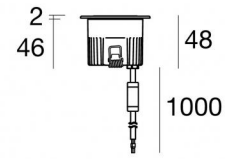

Uplights | x powerLED 0 W DC 350 mA | CRI 80
80583W60

Ø64

Technische Daten	
Typ	Begehbar
Installationsposition	Boden
Installationsumgebung	Outdoor
Lichtquelle	LED
Circuit structure	powerLED
Optik	Medium Flood
Light emission direction	upward
Lampe Nennleistung	0 W DC
Eingangsspannungsbereich	350mA
Ähnlichste Farbtemperatur / Tone	3000 K
Farbwiedergabeindex	80 Ra
Gleichstrom/Gleichspannung	CC
Isolierklasse	3
IP	IP68
Installationsbeschränkung	Nicht für Einsatz unter Wasser
IK	IK10
Glühdrahtprüfung	850°
Direkte Montage auf normal entflammaren Oberflächen	Ja
CE	Ja
Einschließlich Driver	Nein
Leuchte dimmbar	DALI - 1-10V
Schwenkbarkeit	Nein
Drehbarkeit	Nein
Begehbarkeit	Ja
Überrollbarkeit	2000 Kg
Einschließlich Kabel	Ja
Kabellänge	1 m
Harzbeschichtung	Ja
Typ Lichtabstrahlung	Einflammig
Nettogewicht	0.2 Kg
Schutz vor elektrostatischen Entladungen	Nein
Schutz vor Stoßspannungen	Nein
Optiktechnologie	Honey comb
Technische Merkmale des Produkts	Acquastop - TVS

Oberfläche Gehäuse	
Material	Stranggepresstes Aluminium EN AB - 46100
Farbe	Schwarz
Bearbeitungstyp	Offenporige Anodisierung + Pulverlackierung
Oberfläche Diffusor	
Material	Extra-helles Glas - Gehärtet
Farbe	transparent
Oberfläche flansch	
Material	Stahl AISI 316L
Farbe	Stahl
Bearbeitungstyp	Bürsten
Cables Electrification	
Cable connector	No

Orma_I | Uplights | Accessories
80583W60

Einbaugehäuse

installationsposition: boden; typ installation: mauerwerk L=97mm, H=76mm, D=97mm.
Material:Kunststoff ABS, farbe:Schwarz.

Code

99650