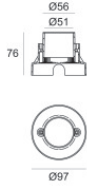

Uplights | x powerLED 0 W DC 350 mA | CRI 80
80583M30

Ø64

Technische Daten	
Typ	Begehbar
Installationsposition	Boden
Installationsumgebung	Outdoor
Lichtquelle	LED
Circuit structure	powerLED
Optik	Flood
Light emission direction	upward
Lampe Nennleistung	0 W DC
Eingangsspannungsbereich	350mA
Ähnlichste Farbtemperatur / Tone	2700 K
Farbwiedergabeindex	80 Ra
Gleichstrom/Gleichspannung	CC
Isolierklasse	3
IP	IP68
Installationsbeschränkung	Nicht für Einsatz unter Wasser
IK	IK10
Glühdrahtprüfung	850°
Direkte Montage auf normal entflammaren Oberflächen	Ja
CE	Ja
Einschließlich Driver	Nein
Leuchte dimmbar	DALI - 1-10V
Schwenkbarkeit	Nein
Drehbarkeit	Nein
Begehbarkeit	Ja
Überrollbarkeit	2000 Kg
Einschließlich Kabel	Ja
Kabellänge	1 m
Harzbeschichtung	Ja
Typ Lichtabstrahlung	Einflammig
Nettogewicht	0.2 Kg
Schutz vor elektrostatischen Entladungen	Nein
Schutz vor Stoßspannungen	Nein
Optiktechnologie	Honey comb
Technische Merkmale des Produkts	Acquastop - TVS

Oberfläche Gehäuse	
Material	Stranggepresstes Aluminium EN AB - 46100
Farbe	Schwarz
Bearbeitungstyp	Offenporige Anodisierung + Pulverlackierung
Oberfläche Diffusor	
Material	Extra-helles Glas - Gehärtet
Farbe	transparent
Oberfläche flansch	
Material	Stahl AISI 316L
Farbe	Stahl
Bearbeitungstyp	Bürsten
Cables Electrification	
Cable connector	No

Orma_I | Uplights | Accessories
80583M30

Einbaugehäuse

installationsposition: boden; typ installation: mauerwerk L=97mm, H=76mm, D=97mm.
Material:Kunststoff ABS, farbe:Schwarz.

Code

99650