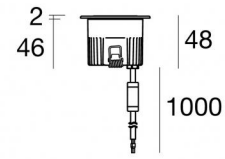

Uplights | x powerLED 0 W DC 350 mA | CRI 80
80583M30

Ø64

Technische Daten	
Typ	Begehbar
Installationsposition	Boden
Installationsumgebung	Outdoor
Lichtquelle	LED
Circuit structure	powerLED
Optik	Flood
Light emission direction	upward
Lampe Nennleistung	0 W DC
Eingangsspannungsbereich	350mA
Ähnlichste Farbtemperatur / Tone	2700 K
Farbwiedergabeindex	80 Ra
Gleichstrom/Gleichspannung	CC
Isolierklasse	3
IP	IP68
Installationsbeschränkung	Nicht für Einsatz unter Wasser
IK	IK10
Glühdrahtprüfung	850°
Direkte Montage auf normal entflammaren Oberflächen	Ja
CE	Ja
Einschließlich Driver	Nein
Leuchte dimmbar	DALI - 1-10V
Schwenkbarkeit	Nein
Drehbarkeit	Nein
Begehbarkeit	Ja
Überrollbarkeit	2000 Kg
Einschließlich Kabel	Ja
Kabellänge	1 m
Harzbeschichtung	Ja
Typ Lichtabstrahlung	Einflammig
Nettogewicht	0.2 Kg
Schutz vor elektrostatischen Entladungen	Nein
Schutz vor Stoßspannungen	Nein
Optiktechnologie	Honey comb
Technische Merkmale des Produkts	Acquastop - TVS

Oberfläche Gehäuse	
Material	Stranggepresstes Aluminium EN AB - 46100
Farbe	Schwarz
Bearbeitungstyp	Offenporige Anodisierung + Pulverlackierung
Oberfläche Diffusor	
Material	Extra-helles Glas - Gehärtet
Farbe	transparent
Oberfläche flansch	
Material	Stahl AISI 316L
Farbe	Stahl
Bearbeitungstyp	Bürsten
Cables Electrification	
Cable connector	No

Orma_I | Uplights | Accessories
80583M30

Einbaugehäuse

installationsposition: boden; typ installation: mauerwerk L=97mm, H=76mm, D=97mm.
Material:Kunststoff ABS, farbe:Schwarz.

Code

99650