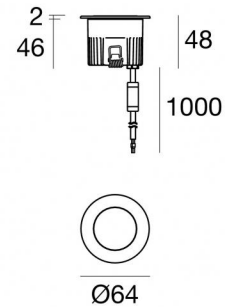

Uplights | x powerLED 0 W DC 350 mA | CRI 80
80582M25

Technische Daten	
Typ	Begehbar
Installationsposition	Boden
Installationsumgebung	Outdoor
Lichtquelle	LED
Circuit structure	powerLED
Optik	Elliptic Spot
Light emission direction	upward
Lampe Nennleistung	0 W DC
Eingangsspannungsbereich	350mA
Ähnlichste Farbtemperatur / Tone	2700 K
Farbwiedergabeindex	80 Ra
Gleichstrom/Gleichspannung	CC
Isolierklasse	3
IP	IP68
Installationsbeschränkung	Nicht für Einsatz unter Wasser
IK	IK10
Glühdrahtprüfung	850°
Direkte Montage auf normal entflammaren Oberflächen	Ja
CE	Ja
Einschließlich Driver	Nein
Leuchte dimmbar	DALI - 1-10V
Schwenkbarkeit	Nein
Drehbarkeit	Nein
Begehbarkeit	Ja
Überrollbarkeit	2000 Kg
Einschließlich Kabel	Ja
Kabellänge	1 m
Harzbeschichtung	Ja
Typ Lichtabstrahlung	Einflammig
Nettogewicht	0.2 Kg
Schutz vor elektrostatischen Entladungen	Nein
Schutz vor Stoßspannungen	Nein
Technische Merkmale des Produkts	Acquastop - TVS

Oberfläche Gehäuse

Material	Stranggepresstes Aluminium EN AB - 46100
Farbe	Schwarz
Bearbeitungstyp	Offenporige Anodisierung + Pulverlackierung

Oberfläche Diffusor

Material	Extra-helles Glas - Gehärtet
Farbe	transparent

Oberfläche flansch

Material	Stahl AISI 316L
Farbe	Stahl
Bearbeitungstyp	Bürsten

Cables Electrification

Cable connector	No
-----------------	----

Orma_I | Uplights | Accessories
80582M25

Einbaugehäuse

installationsposition: boden; typ installation: mauerwerk L=97mm, H=76mm, D=97mm.
Material:Kunststoff ABS, farbe:Schwarz.