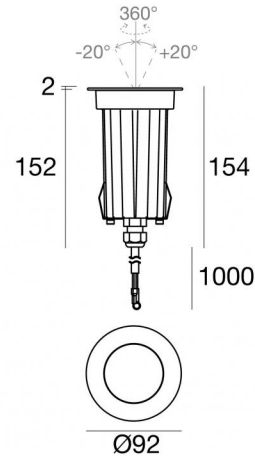

Uplights | x powerLED 0 W DC - 9 W AC | CRI 80
80580N60

Technische Daten	
Typ	Überrollbar
Installationsposition	Boden
Installationsumgebung	Outdoor
Lichtquelle	LED
Circuit structure	powerLED
Optik	Wide Flood
Light emission direction	upward
Lampe Nennleistung	0 W DC
Gesamtleistung	9 W
Nominale Eingangsspannung	220 - 240 V AC
Eingangsspannungsbereich	198 - 264 V AC
Ähnlichste Farbtemperatur / Tone	4000 K
Farbwiedergabeindex	80 Ra
Gleichstrom/Gleichspannung	AC
Isolierklasse	1
IP	IP68
Installationsbeschränkung	Nicht für Einsatz unter Wasser
IK	IK10
Glühdrahtprüfung	850°
Direkte Montage auf normal entflammaren Oberflächen	Ja
CE	Ja
Einschließlich Driver	Driver
Leuchte dimmbar	Nein
Schwenkbarkeit	Nein
Drehbarkeit	Ja
Gesamtwinkel (horizontale Ebene)	360 °
Gesamtwinkel (vertikale Ebene)	40 °
Begehbarkeit	Ja
Überrollbarkeit	2500 Kg
Einschließlich Kabel	Ja
Kabellänge	1 m
Harzbeschichtung	Ja
Typ Lichtabstrahlung	Einflammig
Nettogewicht	0.750 Kg
Schutz vor elektrostatischen Entladungen	Ja
Schutz vor Stoßspannungen	4 KV
Technische Merkmale des Produkts	TVS

Oberfläche Gehäuse

Material	Stranggepresstes Aluminium EN AB - 46100
Farbe	Schwarz
Bearbeitungstyp	Offenporige Anodisierung + Pulverlackierung

Oberfläche Diffusor

Material	Extra-helles Glas - Gehärtet
Farbe	transparent

Oberfläche flansch

Material	Stahl AISI 316L
Farbe	Stahl
Bearbeitungstyp	Bürsten

Cables Electrification

Cable connector	No
-----------------	----

Suelo_RJ | Uplights | Accessories
80580N60

Einbaugehäuse
installationsposition: boden; typ installation: mauerwerk L=85mm, H=220mm, D=85mm.
Material:ABS, farbe:Schwarz.