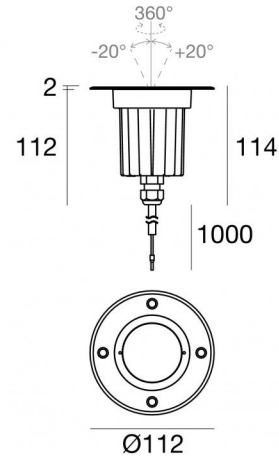

Uplights | x powerLED 0 W DC 24 V | CRI 80  
80579W60

Technische Daten	
Typ	Überrollbar
Installationsposition	Boden
Installationsumgebung	Outdoor
Lichtquelle	LED
Circuit structure	powerLED
Optik	Wide Flood
Light emission direction	upward
Lampe Nennleistung	0 W DC
Eingangsspannungsbereich	24 V
Ähnlichste Farbtemperatur / Tone	3000 K
Farbwiedergabeindex	80 Ra
Gleichstrom/Gleichspannung	CV
Isolierklasse	3
IP	IP68
Installationsbeschränkung	Nicht für Einsatz unter Wasser
IK	IK10
Glühdrahtprüfung	850°
Direkte Montage auf normal entflammaren Oberflächen	Ja
CE	Ja
Einschließlich Driver	Nein
C.V. - C.C. Converter	24 V Konverter enthalten
Leuchte dimmbar	DALI - 1-10V
Schwenkbarkeit	Nein
Drehbarkeit	Ja
Gesamtwinkel (horizontale Ebene)	360 °
Gesamtwinkel (vertikale Ebene)	40 °
Begehbarkeit	Ja
Überrollbarkeit	2500 Kg
Einschließlich Kabel	Ja
Kabellänge	1 m
Harzbeschichtung	Ja
Typ Lichtabstrahlung	Einflammig
Nettogewicht	0.730 Kg
Schutz vor elektrostatischen Entladungen	Nein
Schutz vor Stoßspannungen	Nein
Technische Merkmale des Produkts	Acquastop - TVS

### Cables Electrification

Cable connector	No
-----------------	----

Suelo\_RXJ | Uplights | Accessories  
**80579W60**

Einbaugehäuse

installationsposition: boden; typ installation: mauerwerk L=110mm, H=155mm, D=110mm.

Material:Kunststoff ABS, farbe:Schwarz.

**Code**

98121