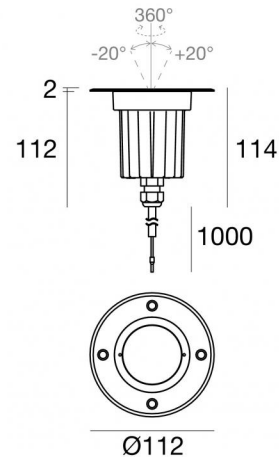

Uplights | 1 x powerLED 9 W DC 24 V | CRI 80
80579W20

Technische Daten	
Typ	Überrollbar
Installationsposition	Boden
Installationsumgebung	Outdoor
Lichtquelle	LED
Circuit structure	powerLED
Optik	Flood
Light emission direction	upward
Lampe Nennleistung	9 W DC
Lichtstrom (Lichtquelle)	760 lm
Eingangsspannungsbereich	24 V
Ähnlichste Farbtemperatur / Tone	3000 K
Farbwiedergabeindex	80 Ra
Gleichstrom/Gleichspannung	CV
Isolierklasse	3
IP	IP68
Installationsbeschränkung	Nicht für Einsatz unter Wasser
IK	IK10
Glühdrahtprüfung	850°
Direkte Montage auf normal entflammaren Oberflächen	Ja
CE	Ja
Einschließlich Driver	Nein
C.V. - C.C. Converter	24 V Konverter enthalten
Leuchte dimmbar	DALI - 1-10V
Schwenkbarkeit	Nein
Drehbarkeit	Ja
Gesamtwinkel (horizontale Ebene)	360 °
Gesamtwinkel (vertikale Ebene)	40 °
Begehbarkeit	Ja
Überrollbarkeit	2500 Kg
Einschließlich Kabel	Ja
Kabellänge	1 m
Harzbeschichtung	Ja
Typ Lichtabstrahlung	Einflammig
Nettogewicht	0.730 Kg
Schutz vor elektrostatischen Entladungen	Nein
Schutz vor Stoßspannungen	Nein
Technische Merkmale des Produkts	Acquastop - TVS

The total absorbed power is 9 W. The power supply cable is included and features a 1 m length.

The device features protection class III and can be floor-mounted with an outer casing, code 98121(for concrete or masonry).

Compliant with the EN 60598-1 standard and its specific provisions.

Distance [m]	Cone diameter [m]	illuminance [lx]
0.5	0.18 0.17	E(0°) 13497 E(C90) 10.0° 6495 E(C0) 9.9° 6518
1.0	0.35 0.35	E(0°) 3374 E(C90) 10.0° 1624 E(C0) 9.9° 1630
1.5	0.53 0.52	E(0°) 1500 E(C90) 10.0° 722 E(C0) 9.9° 724
2.0	0.71 0.70	E(0°) 844 E(C90) 10.0° 406 E(C0) 9.9° 407
2.5	0.88 0.87	E(0°) 540 E(C90) 10.0° 260 E(C0) 9.9° 261
3.0	1.06 1.05	E(0°) 375 E(C90) 10.0° 180 E(C0) 9.9° 181