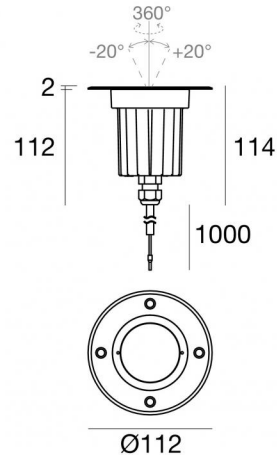

Uplights | 1 x powerLED 9 W DC 24 V | CRI 80
80579N20

Technische Daten	
Typ	Überrollbar
Installationsposition	Boden
Installationsumgebung	Outdoor
Lichtquelle	LED
Circuit structure	powerLED
Optik	Flood
Light emission direction	upward
Lampe Nennleistung	9 W DC
Lichtstrom (Lichtquelle)	821 lm
Eingangsspannungsbereich	24 V
Ähnlichste Farbtemperatur / Tone	4000 K
Farbwiedergabeindex	80 Ra
Gleichstrom/Gleichspannung	CV
Isolierklasse	3
IP	IP68
Installationsbeschränkung	Nicht für Einsatz unter Wasser
IK	IK10
Glühdrahtprüfung	850°
Direkte Montage auf normal entflammaren Oberflächen	Ja
CE	Ja
Einschließlich Driver	Nein
C.V. - C.C. Converter	24 V Konverter enthalten
Leuchte dimmbar	DALI - 1-10V
Schwenkbarkeit	Nein
Drehbarkeit	Ja
Gesamtwinkel (horizontale Ebene)	360 °
Gesamtwinkel (vertikale Ebene)	40 °
Begehbarkeit	Ja
Überrollbarkeit	2500 Kg
Einschließlich Kabel	Ja
Kabellänge	1 m
Harzbeschichtung	Ja
Typ Lichtabstrahlung	Einflammig
Nettogewicht	0.730 Kg
Schutz vor elektrostatischen Entladungen	Nein
Schutz vor Stoßspannungen	Nein
Technische Merkmale des Produkts	Acquastop - TVS

The total absorbed power is 9 W. The power supply cable is included and features a 1 m length.

The device features protection class III and can be floor-mounted with an outer casing, code 98121 (for concrete or masonry).

Compliant with the EN 60598-1 standard and its specific provisions.

Distance [m]	Cone diameter [m]	illuminance [lx]
0.5	0.18 0.17	E(0°) 14571 E(C90) 10.0° 7011 E(C0) 9.9° 7037
1.0	0.35 0.35	E(0°) 3643 E(C90) 10.0° 1753 E(C0) 9.9° 1759
1.5	0.53 0.52	E(0°) 1619 E(C90) 10.0° 779 E(C0) 9.9° 782
2.0	0.71 0.70	E(0°) 911 E(C90) 10.0° 438 E(C0) 9.9° 440
2.5	0.88 0.87	E(0°) 583 E(C90) 10.0° 280 E(C0) 9.9° 281
3.0	1.06 1.05	E(0°) 405 E(C90) 10.0° 195 E(C0) 9.9° 195