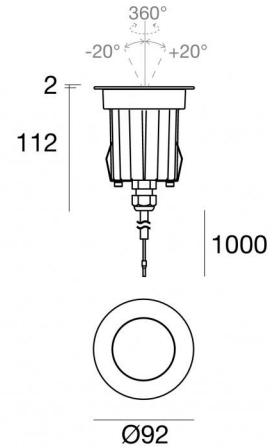

# Suelo\_RJ Pro

Uplights | x powerLED 0 W DC 24 V | CRI 80  
80578W60

Technische Daten	
Typ	Überrollbar
Installationsposition	Boden
Installationsumgebung	Outdoor
Lichtquelle	LED
Circuit structure	powerLED
Optik	Wide Flood
Light emission direction	upward
Lampe Nennleistung	0 W DC
Eingangsspannungsbereich	24 V
Ähnlichste Farbtemperatur / Tone	3000 K
Farbwiedergabeindex	80 Ra
Gleichstrom/Gleichspannung	CV
Isolierklasse	3
IP	IP68
Installationsbeschränkung	Nicht für Einsatz unter Wasser
IK	IK10
Glühdrahtprüfung	850°
Direkte Montage auf normal entflammaren Oberflächen	Ja
CE	Ja
Einschließlich Driver	Nein
C.V. - C.C. Converter	24 V Konverter enthalten
Leuchte dimmbar	Nein
Schwenkbarkeit	Nein
Drehbarkeit	Ja
Gesamtwinkel (horizontale Ebene)	360 °
Gesamtwinkel (vertikale Ebene)	40 °
Begehbarkeit	Ja
Überrollbarkeit	2500 Kg
Einschließlich Kabel	Ja
Kabellänge	1 m
Harzbeschichtung	Ja
Typ Lichtabstrahlung	Einflammig
Nettogewicht	0.7 Kg
Schutz vor elektrostatischen Entladungen	Nein
Schutz vor Stoßspannungen	Nein
Technische Merkmale des Produkts	Acquastop - TVS

Oberfläche Gehäuse	
Material	Stranggepresstes Aluminium EN AB - 46100
Farbe	Schwarz
Bearbeitungstyp	Offenporige Anodisierung + Pulverlackierung
Oberfläche Diffusor	
Material	Extra-helles Glas - Gehärtet
Farbe	transparent
Oberfläche flansch	
Material	Stahl AISI 316L
Farbe	Stahl
Bearbeitungstyp	Bürsten
Cables Electrification	
Cable connector	No

Suelo\_RJ Pro | Uplights | Accessories  
**80578W60**

**Einbaugehäuse**

installationsposition: boden; typ installation: mauerwerk L=85mm, H=155mm, D=85mm.  
Material:Kunststoff ABS, farbe:Schwarz.

**Code**