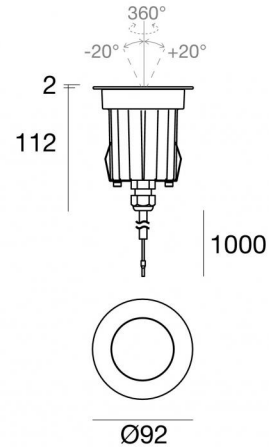

Suelo_RJ Pro

Uplights | 1 x powerLED 9 W DC 24 V | CRI 80
80578W20

Technische Daten	
Typ	Überrollbar
Installationsposition	Boden
Installationsumgebung	Outdoor
Lichtquelle	LED
Circuit structure	powerLED
Optik	Flood
Light emission direction	upward
Lampe Nennleistung	9 W DC
Lichtstrom (Lichtquelle)	760 lm
Eingangsspannungsbereich	24 V
Ähnlichste Farbtemperatur / Tone	3000 K
Farbwiedergabeindex	80 Ra
Gleichstrom/Gleichspannung	CV
Isolierklasse	3
IP	IP68
Installationsbeschränkung	Nicht für Einsatz unter Wasser
IK	IK10
Glühdrahtprüfung	850°
Direkte Montage auf normal entflammaren Oberflächen	Ja
CE	Ja
Einschließlich Driver	Nein
C.V. - C.C. Converter	24 V Konverter enthalten
Leuchte dimmbar	Nein
Schwenkbarkeit	Nein
Drehbarkeit	Ja
Gesamtwinkel (horizontale Ebene)	360 °
Gesamtwinkel (vertikale Ebene)	40 °
Begehbarkeit	Ja
Überrollbarkeit	2500 Kg
Einschließlich Kabel	Ja
Kabellänge	1 m
Harzbeschichtung	Ja
Typ Lichtabstrahlung	Einflammig
Nettogewicht	0.7 Kg
Schutz vor elektrostatischen Entladungen	Nein
Schutz vor Stoßspannungen	Nein
Technische Merkmale des Produkts	Acquastop - TVS

Compliant with the EN 60598-1 standard and its specific provisions.

Distance [m]	Cone diameter [m]	illuminance [lx]
0.5	0.18 0.17	E(0°) 13497 E(C90) 10.0° 6495 E(C0) 9.9° 6518
1.0	0.35 0.35	E(0°) 3374 E(C90) 10.0° 1624 E(C0) 9.9° 1630
1.5	0.53 0.52	E(0°) 1500 E(C90) 10.0° 722 E(C0) 9.9° 724
2.0	0.71 0.70	E(0°) 844 E(C90) 10.0° 406 E(C0) 9.9° 407
2.5	0.88 0.87	E(0°) 540 E(C90) 10.0° 260 E(C0) 9.9° 261
3.0	1.06 1.05	E(0°) 375 E(C90) 10.0° 180 E(C0) 9.9° 181

OPTICAL

Optik C0/C180	20°
Light distribution simmetry	Symmetrical

Suelo_RJ Pro | Uplights | Accessories
80578W20

Einbaugehäuse

installationsposition: boden; typ installation: mauerwerk L=85mm, H=155mm, D=85mm.
Material:Kunststoff ABS, farbe:Schwarz.