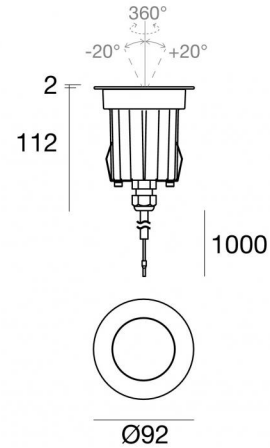

Suelo_RJ Pro

Uplights | 1 x powerLED 9 W DC 24 V | CRI 80
80578N60

Technische Daten	
Typ	Überrollbar
Installationsposition	Boden
Installationsumgebung	Outdoor
Lichtquelle	LED
Circuit structure	powerLED
Optik	Wide Flood
Light emission direction	upward
Lampe Nennleistung	9 W DC
Lichtstrom (Lichtquelle)	821 lm
Eingangsspannungsbereich	24 V
Ähnlichste Farbtemperatur / Tone	4000 K
Farbwiedergabeindex	80 Ra
Gleichstrom/Gleichspannung	CV
Isolierklasse	3
IP	IP68
Installationsbeschränkung	Nicht für Einsatz unter Wasser
IK	IK10
Glühdrahtprüfung	850°
Direkte Montage auf normal entflammaren Oberflächen	Ja
CE	Ja
Einschließlich Driver	Nein
C.V. - C.C. Converter	24 V Konverter enthalten
Leuchte dimmbar	Nein
Schwenkbarkeit	Nein
Drehbarkeit	Ja
Gesamtwinkel (horizontale Ebene)	360 °
Gesamtwinkel (vertikale Ebene)	40 °
Begehbarkeit	Ja
Überrollbarkeit	2500 Kg
Einschließlich Kabel	Ja
Kabellänge	1 m
Harzbeschichtung	Ja
Typ Lichtabstrahlung	Einflammig
Nettogewicht	0.7 Kg
Schutz vor elektrostatischen Entladungen	Nein
Schutz vor Stoßspannungen	Nein
Technische Merkmale des Produkts	Acquastop - TVS

The total absorbed power is 9 W. The power supply cable is included and features a 1 m length.

The device features protection class III and can be floor-mounted with an outer casing, code 99680(for concrete or masonry).

Compliant with the EN 60598-1 standard and its specific provisions.

Distance [m]	Cone diameter [m]	illuminance [lx]
0.5	0.58 0.58	E(0°) 2363 E(C90) 30.2° 768 E(C0) 30.0° 774
1.0	1.16 1.15	E(0°) 591 E(C90) 30.2° 192 E(C0) 30.0° 193
1.5	1.75 1.73	E(0°) 263 E(C90) 30.2° 85 E(C0) 30.0° 86
2.0	2.33 2.31	E(0°) 148 E(C90) 30.2° 48 E(C0) 30.0° 48
2.5	2.91 2.89	E(0°) 95 E(C90) 30.2° 31 E(C0) 30.0° 31
3.0	3.49 3.46	E(0°) 66 E(C90) 30.2° 21 E(C0) 30.0° 21