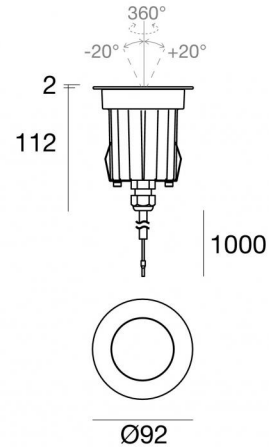

Suelo_RJ Pro

Uplights | 1 x powerLED 9 W DC 24 V | CRI 80
80578M20

Technische Daten	
Typ	Überrollbar
Installationsposition	Boden
Installationsumgebung	Outdoor
Lichtquelle	LED
Circuit structure	powerLED
Optik	Flood
Light emission direction	upward
Lampe Nennleistung	9 W DC
Lichtstrom (Lichtquelle)	760 lm
Eingangsspannungsbereich	24 V
Ähnlichste Farbtemperatur / Tone	2700 K
Farbwiedergabeindex	80 Ra
Gleichstrom/Gleichspannung	CV
Isolierklasse	3
IP	IP68
Installationsbeschränkung	Nicht für Einsatz unter Wasser
IK	IK10
Glühdrahtprüfung	850°
Direkte Montage auf normal entflammaren Oberflächen	Ja
CE	Ja
Einschließlich Driver	Nein
C.V. - C.C. Converter	24 V Konverter enthalten
Leuchte dimmbar	Nein
Schwenkbarkeit	Nein
Drehbarkeit	Ja
Gesamtwinkel (horizontale Ebene)	360 °
Gesamtwinkel (vertikale Ebene)	40 °
Begehbarkeit	Ja
Überrollbarkeit	2500 Kg
Einschließlich Kabel	Ja
Kabellänge	1 m
Harzbeschichtung	Ja
Typ Lichtabstrahlung	Einflammig
Nettogewicht	0.7 Kg
Schutz vor elektrostatischen Entladungen	Nein
Schutz vor Stoßspannungen	Nein
Technische Merkmale des Produkts	Acquastop - TVS

The total absorbed power is 9 W. The power supply cable is included and features a 1 m length.

The device features protection class III and can be floor-mounted with an outer casing, code 99680(for concrete or masonry).

Compliant with the EN 60598-1 standard and its specific provisions.

Distance [m]	Cone diameter [m]	illuminance [lx]
0.5	0.18 0.17	E(0°) 13497 E(C90) 10.0° 6495 E(C0) 9.9° 6518
1.0	0.35 0.35	E(0°) 3374 E(C90) 10.0° 1624 E(C0) 9.9° 1630
1.5	0.53 0.52	E(0°) 1500 E(C90) 10.0° 722 E(C0) 9.9° 724
2.0	0.71 0.70	E(0°) 844 E(C90) 10.0° 406 E(C0) 9.9° 407
2.5	0.88 0.87	E(0°) 540 E(C90) 10.0° 260 E(C0) 9.9° 261
3.0	1.06 1.05	E(0°) 375 E(C90) 10.0° 180 E(C0) 9.9° 181