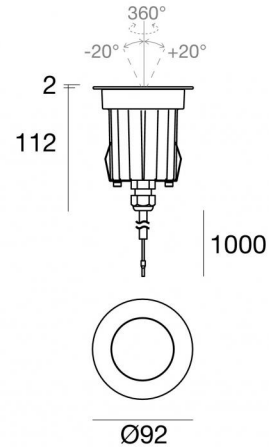

Suelo_RJ Pro

Uplights | x powerLED 0 W DC 630 mA | CRI 80
80576M30

Technische Daten	
Typ	Überrollbar
Installationsposition	Boden
Installationsumgebung	Outdoor
Lichtquelle	LED
Circuit structure	powerLED
Optik	Medium Flood
Light emission direction	upward
Lampe Nennleistung	0 W DC
Eingangsspannungsbereich	630mA
Ähnlichste Farbtemperatur / Tone	2700 K
Farbwiedergabeindex	80 Ra
Gleichstrom/Gleichspannung	CC
Isolierklasse	3
IP	IP68
Installationsbeschränkung	Nicht für Einsatz unter Wasser
IK	IK10
Glühdrahtprüfung	850°
Direkte Montage auf normal entflammaren Oberflächen	Ja
CE	Ja
Einschließlich Driver	Nein
Leuchte dimmbar	DALI - 1-10V
Schwenkbarkeit	Nein
Drehbarkeit	Ja
Gesamtwinkel (horizontale Ebene)	360 °
Gesamtwinkel (vertikale Ebene)	40 °
Begehbarkeit	Ja
Überrollbarkeit	2500 Kg
Einschließlich Kabel	Ja
Kabellänge	1 m
Harzbeschichtung	Ja
Typ Lichtabstrahlung	Einflammig
Nettogewicht	0.7 Kg
Schutz vor elektrostatischen Entladungen	Nein
Schutz vor Stoßspannungen	Nein
Technische Merkmale des Produkts	Acquastop - TVS

Oberfläche Gehäuse

Material	Stranggepresstes Aluminium EN AB - 46100
Farbe	Schwarz
Bearbeitungstyp	Offenporige Anodisierung + Pulverlackierung

Oberfläche Diffusor

Material	Extra-helles Glas - Gehärtet
Farbe	transparent

Oberfläche flansch

Material	Stahl AISI 316L
Farbe	Stahl
Bearbeitungstyp	Bürsten

Cables Electrification

Cable connector	No
-----------------	----

Suelo_RJ Pro | Uplights | Accessories
80576M30

Einbaugehäuse

installationsposition: boden; typ installation: mauerwerk L=85mm, H=155mm, D=85mm.
Material:Kunststoff ABS, farbe:Schwarz.

Code

99680