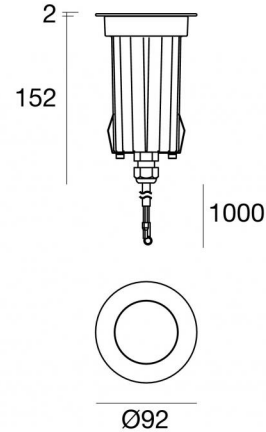

Suelo_R Pro

Uplights | x powerLED 0 W DC - 9 W AC | CRI 80
80571M06

Technische Daten	
Typ	Überrollbar
Installationsposition	Boden
Installationsumgebung	Outdoor
Lichtquelle	LED
Circuit structure	powerLED
Optik	Ultra Spot
Light emission direction	upward
Lampe Nennleistung	0 W DC
Gesamtleistung	9 W
Nominale Eingangsspannung	220 - 240 V AC
Eingangsspannungsbereich	198 - 264 V AC
Ähnlichste Farbtemperatur / Tone	2700 K
Farbwiedergabeindex	80 Ra
Gleichstrom/Gleichspannung	AC
Isolierklasse	1
IP	IP68
Installationsbeschränkung	Nicht für Einsatz unter Wasser
IK	IK10
Glühdrahtprüfung	850°
Direkte Montage auf normal entflammaren Oberflächen	Ja
CE	Ja
Einschließlich Driver	Driver
Leuchte dimmbar	Nein
Schwenkbarkeit	Nein
Drehbarkeit	Nein
Begehbarkeit	Ja
Überrollbarkeit	2500 Kg
Einschließlich Kabel	Ja
Kabellänge	1 m
Harzbeschichtung	Ja
Typ Lichtabstrahlung	Einflammig
Nettogewicht	0.750 Kg
Schutz vor elektrostatischen Entladungen	Ja
Schutz vor Stoßspannungen	4 KV
Optiktechnologie	Honey comb - Optica arretrata low glare
Technische Merkmale des Produkts	Acquastop - TVS

Oberfläche Gehäuse	
Material	Stranggepresstes Aluminium EN AB - 46100
Farbe	Schwarz
Bearbeitungstyp	Offenporige Anodisierung + Pulverlackierung
Oberfläche Diffusor	
Material	Extra-helles Glas - Gehärtet
Farbe	transparent
Oberfläche flansch	
Material	Stahl AISI 316L
Farbe	Stahl
Bearbeitungstyp	Bürsten
Cables Electrification	
Cable connector	No

Suelo_R Pro | Uplights | Accessories
80571M06

Einbaugehäuse
installationsposition: boden; typ installation: mauerwerk L=85mm, H=220mm, D=85mm.
Material:ABS, farbe:Schwarz.

Code

99681