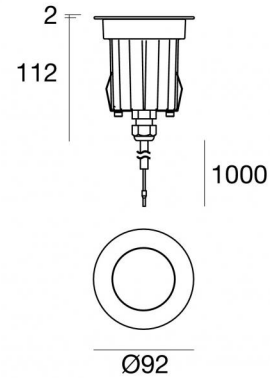

Suelo_R Pro

Uplights | x powerLED 0 W DC 630 mA | CRI 80
80560M06

Technische Daten	
Typ	Überrollbar
Installationsposition	Boden
Installationsumgebung	Outdoor
Lichtquelle	LED
Circuit structure	powerLED
Optik	Ultra Spot
Light emission direction	upward
Lampe Nennleistung	0 W DC
Eingangsspannungsbereich	630mA
Ähnlichste Farbtemperatur / Tone	2700 K
Farbwiedergabeindex	80 Ra
Gleichstrom/Gleichspannung	CC
Isolierklasse	3
IP	IP68
Installationsbeschränkung	Nicht für Einsatz unter Wasser
IK	IK10
Glühdrahtprüfung	850°
Direkte Montage auf normal entflammaren Oberflächen	Ja
CE	Ja
Einschließlich Driver	Nein
Leuchte dimmbar	DALI - 1-10V
Schwenkbarkeit	Nein
Drehbarkeit	Nein
Begehbarkeit	Ja
Überrollbarkeit	2500 Kg
Einschließlich Kabel	Ja
Kabellänge	1 m
Harzbeschichtung	Ja
Typ Lichtabstrahlung	Einflammig
Nettogewicht	0.678 Kg
Schutz vor elektrostatischen Entladungen	Nein
Schutz vor Stoßspannungen	Nein
Optiktechnologie	Dark light - Ottica arretrata low glare
Technische Merkmale des Produkts	Acquastop - TVS

Oberfläche flansch

Material	Stahl AISI 316L
Farbe	Stahl
Bearbeitungstyp	Bürsten

Cables Electrification

Cable connector	No
-----------------	----

Suelo_R Pro | Uplights | Accessories
80560M06

Einbaugehäuse

installationsposition: boden; typ installation: mauerwerk L=85mm, H=155mm, D=85mm.
Material:Kunststoff ABS, farbe:Schwarz.