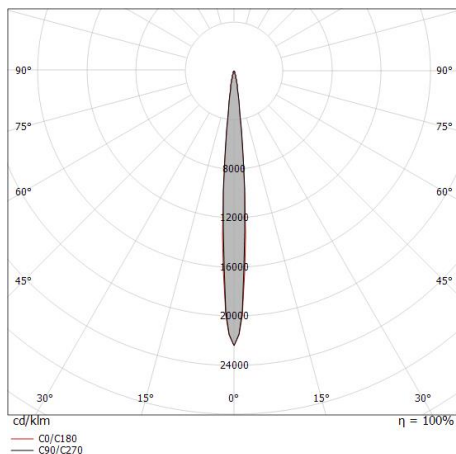

Uplights | 198-264 V | 1 x powerLED 8 W DC - 9 W AC | CRI 80
80557N06

Single emission uplights for outdoor application. The natural white LED light source with a ultra spot light distribution is composed of 1 poweredLEDs with CCT of 4000 K and a CRI 80; the source luminous flux is 1013 lm, with a 126.6 lm/W nominal luminous efficacy.

Compliant with the EN 60598-1 standard and its specific provisions.

Distance [m]	Cone diameter [m]	illuminance [lx]
0.5	0.08 0.08	E(0°) 45518 E(C90) 4.5° 22763 E(C0) 4.6° 23136
1.0	0.16 0.16	E(0°) 11379 E(C90) 4.5° 5691 E(C0) 4.6° 5784
1.5	0.24 0.24	E(0°) 5058 E(C90) 4.5° 2529 E(C0) 4.6° 2571
2.0	0.31 0.32	E(0°) 2845 E(C90) 4.5° 1423 E(C0) 4.6° 1446
2.5	0.39 0.40	E(0°) 1821 E(C90) 4.5° 911 E(C0) 4.6° 925
3.0	0.47 0.48	E(0°) 1264 E(C90) 4.5° 632 E(C0) 4.6° 643

Energieeffizienzklasse

ieses Produkt enthält eine Lichtquelle der Energieeffizienzklasse E.

Illuminotechnical Eigenschaften

Light Output Ratio (LOR)	50 %
Lichtstrom (Lichtquelle)	1013 lm
Leuchten Lichtstrom	507 lm
Consumption	9 W
Leuchten Lichtausbeute	56 lm/W
Farbtemperatur	4000 K
Standard Deviation of Colour Matching	3 Step MacAdam
Farbwiedergabeindex	80 Ra
Standardumgebungstemperatur	-20 / +50°C
Typische Temperatur am Glas	40°C

LED Life / Failure Ratio

L70 B10 C0 247450h (at Tj 60 Ta 25)

UGR

UGR axial	10.7
UGR transversal	10.4
X=4H Y=8H	S=0.25H
Reflection factor	70/50/20

OPTICAL

Optik C0/C180	9°
Light distribution simmetry	Symmetrical