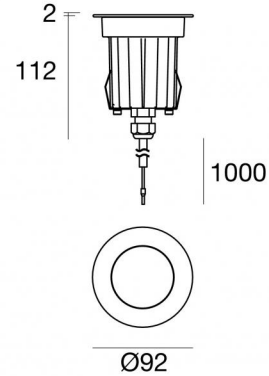

Uplights | x powerLED 0 W DC 24 V | CRI 80
80550N06

Technische Daten	
Typ	Überrollbar
Installationsposition	Boden
Installationsumgebung	Outdoor
Lichtquelle	LED
Circuit structure	powerLED
Optik	Ultra Spot
Light emission direction	upward
Lampe Nennleistung	0 W DC
Eingangsspannungsbereich	24 V
Ähnlichste Farbtemperatur / Tone	4000 K
Farbwiedergabeindex	80 Ra
Gleichstrom/Gleichspannung	CV
Isolierklasse	3
IP	IP68
Installationsbeschränkung	Nicht für Einsatz unter Wasser
IK	IK10
Glühdrahtprüfung	850°
Direkte Montage auf normal entflammaren Oberflächen	Ja
CE	Ja
Einschließlich Driver	Nein
C.V. - C.C. Converter	24 V Konverter enthalten
Leuchte dimmbar	Nein
Schwenkbarkeit	Nein
Drehbarkeit	Nein
Begehbarkeit	Ja
Überrollbarkeit	2500 Kg
Einschließlich Kabel	Ja
Kabellänge	1 m
Harzbeschichtung	Ja
Typ Lichtabstrahlung	Einflammig
Nettogewicht	0.678 Kg
Schutz vor elektrostatischen Entladungen	Nein
Schutz vor Stoßspannungen	Nein
Technische Merkmale des Produkts	Acquastop - TVS

Oberfläche Gehäuse

Material	Stranggepresstes Aluminium EN AB - 46100
Farbe	Schwarz
Bearbeitungstyp	Offenporige Anodisierung + Pulverlackierung

Oberfläche flansch

Material	Stahl AISI 316L
Farbe	Stahl
Bearbeitungstyp	Bürsten

Cables Electrification

Cable connector	No
-----------------	----

Suelo_R | Uplights | Accessories
80550N06

Einbaugehäuse

installationsposition: boden; typ installation: mauerwerk L=85mm, H=155mm, D=85mm.
Material:Kunststoff ABS, farbe:Schwarz.