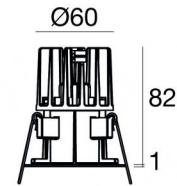

Downlights | arrayLED 0 W DC 700 mA | CRI 90
77355W45

64

Technische Daten	
Installationsposition	Decke
Installationsumgebung	Indoor
Lichtquelle	LED
Circuit structure	arrayLED
Optik	Medium Flood
Light emission direction	downward
Lampe Nennleistung	0 W DC
Eingangsspannungsbereich	700mA
Ähnlichste Farbtemperatur / Tone	3000 K
Farbwiedergabeindex	90 Ra
Gleichstrom/Gleichspannung	CC
Isolierklasse	3
IP	IP40
IP optisches System	IP65
Glühdrahtprüfung	850°
Direkte Montage auf normal entflammaren Oberflächen	Ja
CE	Ja
Einschließlich Driver	Nein
Leuchte dimmbar	DALI - 1-10V
Schwenkbarkeit	Nein
Drehbarkeit	Nein
Begehbarkeit	Nein
Überrollbarkeit	Nein
Einschließlich Kabel	Ja
Kabellänge	0.2 m
Harzbeschichtung	Nein
Typ Lichtabstrahlung	Einflammig
Nettogewicht	0.2 Kg
Schutz vor elektrostatischen Entladungen	Nein
Schutz vor Stoßspannungen	Nein
Optiktechnologie	Honey comb