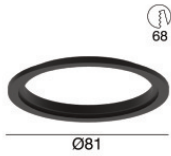

Schwarzer vorderer adaptiver Flansch für Warp EVO oder Quantum EVO

Code
83394