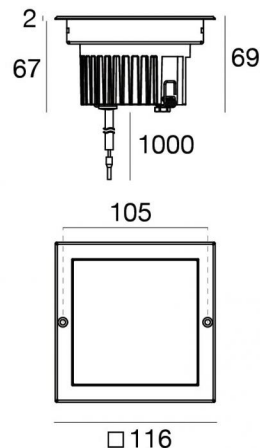

Uplights | arrayLED 0 W DC 24 V | CRI 80
77310M60

Technische Daten	
Typ	Begehbar
Installationsposition	Boden
Installationsumgebung	Outdoor
Lichtquelle	LED
Circuit structure	arrayLED
Optik	Wide Flood
Light emission direction	upward
Lampe Nennleistung	0 W DC
Eingangsspannungsbereich	24 V
Ähnlichste Farbtemperatur / Tone	2700 K
Farbwiedergabeindex	80 Ra
Gleichstrom/Gleichspannung	CV
Isolierklasse	3
IP	IP67
IK	IK10
Glühdrahtprüfung	850°
Direkte Montage auf normal entflammaren Oberflächen	Ja
CE	Ja
Einschließlich Driver	Nein
C.V. - C.C. Converter	24 V Konverter enthalten
Leuchte dimmbar	DALI - 1-10V
Schwenkbarkeit	Nein
Drehbarkeit	Nein
Begehbarkeit	Ja
Überrollbarkeit	2000 Kg
Einschließlich Kabel	Ja
Kabellänge	1 m
Harzbeschichtung	Ja
Typ Lichtabstrahlung	Einflammig
Nettogewicht	0.9 Kg
Schutz vor elektrostatischen Entladungen	Nein
Schutz vor Stoßspannungen	Nein
Technische Merkmale des Produkts	Acquastop - TVS

Oberfläche flansch

Material	Stahl AISI 316
Farbe	Stahl
Bearbeitungstyp	Bürsten

Cables Electrification

Cable connector	No
-----------------	----

Orma_Q | Uplights | Accessories
77310M60

Einbaugehäuse

installationsposition: boden; typ installation: mauerwerk L=114mm, H=93mm, D=114mm.
Material:Kunststoff ABS, farbe:Schwarz.