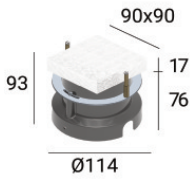

Uplights | arrayLED 0 W DC 24 V | CRI 80
77310M60

Technische Daten	
Typ	Begehbar
Installationsposition	Boden
Installationsumgebung	Outdoor
Lichtquelle	LED
Circuit structure	arrayLED
Optik	Wide Flood
Light emission direction	upward
Lampe Nennleistung	0 W DC
Eingangsspannungsbereich	24 V
Ähnlichste Farbtemperatur / Tone	2700 K
Farbwiedergabeindex	80 Ra
Gleichstrom/Gleichspannung	CV
Isolierklasse	3
IP	IP67
IK	IK10
Glühdrahtprüfung	850°
Direkte Montage auf normal entflammaren Oberflächen	Ja
CE	Ja
Einschließlich Driver	Nein
C.V. - C.C. Converter	24 V Konverter enthalten
Leuchte dimmbar	DALI - 1-10V
Schwenkbarkeit	Nein
Drehbarkeit	Nein
Begehbarkeit	Ja
Überrollbarkeit	2000 Kg
Einschließlich Kabel	Ja
Kabellänge	1 m
Harzbeschichtung	Ja
Typ Lichtabstrahlung	Einflammig
Nettogewicht	0.9 Kg
Schutz vor elektrostatischen Entladungen	Nein
Schutz vor Stoßspannungen	Nein
Technische Merkmale des Produkts	Acquastop - TVS

Oberfläche flansch

Material	Stahl AISI 316
Farbe	Stahl
Bearbeitungstyp	Bürsten

Cables Electrification

Cable connector	No
-----------------	----

Orma_Q | Uplights | Accessories
77310M60

Einbaugehäuse

installationsposition: boden; typ installation: mauerwerk L=114mm, H=93mm, D=114mm.
Material:Kunststoff ABS, farbe:Schwarz.