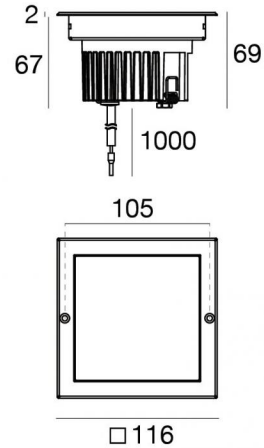

Uplights | arrayLED 0 W DC 24 V | CRI 80  
77310M15

Technische Daten	
Typ	Begehbar
Installationsposition	Boden
Installationsumgebung	Outdoor
Lichtquelle	LED
Circuit structure	arrayLED
Optik	Spot
Light emission direction	upward
Lampe Nennleistung	0 W DC
Eingangsspannungsbereich	24 V
Ähnlichste Farbtemperatur / Tone	2700 K
Farbwiedergabeindex	80 Ra
Gleichstrom/Gleichspannung	CV
Isolierklasse	3
IP	IP67
IK	IK10
Glühdrahtprüfung	850°
Direkte Montage auf normal entflammaren Oberflächen	Ja
CE	Ja
Einschließlich Driver	Nein
C.V. - C.C. Converter	24 V Konverter enthalten
Leuchte dimmbar	DALI - 1-10V
Schwenkbarkeit	Nein
Drehbarkeit	Nein
Begehbarkeit	Ja
Überrollbarkeit	2000 Kg
Einschließlich Kabel	Ja
Kabellänge	1 m
Harzbeschichtung	Ja
Typ Lichtabstrahlung	Einflammig
Nettogewicht	0.9 Kg
Schutz vor elektrostatischen Entladungen	Nein
Schutz vor Stoßspannungen	Nein
Technische Merkmale des Produkts	Acquastop - TVS

#### Cables Electrification

Cable connector	No
-----------------	----

Orma\_Q | Uplights | Accessories  
**77310M15**

Einbaugehäuse  
installationsposition: boden; typ installation: mauerwerk L=114mm, H=93mm, D=114mm.  
Material:Kunststoff ABS, farbe:Schwarz.