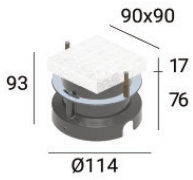

Orma_Q | Uplights | Accessories
77310M15

Einbaugehäuse
installationsposition: boden; typ installation: mauerwerk L=114mm, H=93mm, D=114mm.
Material:Kunststoff ABS, farbe:Schwarz.

Code

83410