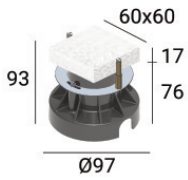

Uplights | arrayLED 0 W DC 350 mA | CRI 80
77296W15

Technische Daten	
Typ	Begehbar
Installationsposition	Boden
Installationsumgebung	Outdoor
Lichtquelle	LED
Circuit structure	arrayLED
Optik	Spot
Light emission direction	upward
Lampe Nennleistung	0 W DC
Eingangsspannungsbereich	350mA
Ähnlichste Farbtemperatur / Tone	3000 K
Farbwiedergabeindex	80 Ra
Gleichstrom/Gleichspannung	CC
Isolierklasse	3
IP	IP67
IK	IK10
Glühdrahtprüfung	850°
Direkte Montage auf normal entflammaren Oberflächen	Ja
CE	Ja
Einschließlich Driver	Nein
Leuchte dimmbar	DALI - 1-10V
Schwenkbarkeit	Nein
Drehbarkeit	Ja
Gesamtwinkel (vertikale Ebene)	40 °
Begehbarkeit	Ja
Überrollbarkeit	2000 Kg
Einschließlich Kabel	Ja
Kabellänge	1 m
Harzbeschichtung	Ja
Typ Lichtabstrahlung	Einflammig
Nettogewicht	0.45 Kg
Schutz vor elektrostatischen Entladungen	Nein
Schutz vor Stoßspannungen	Nein
Optiktechnologie	Honey comb
Technische Merkmale des Produkts	Acquastop - TVS

Oberfläche flansch

Material	Stahl AISI 316
Farbe	Stahl
Bearbeitungstyp	Bürsten

Cables Electrification

Cable connector	No
-----------------	----

Orma_QJ | Uplights | Accessories
77296W15

Einbaugehäuse
installationsposition: boden; typ installation: mauerwerk L=97mm, H=93mm, D=97mm.
Material:Kunststoff ABS, farbe:Schwarz.