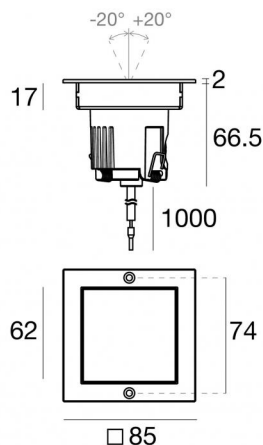

Uplights | arrayLED 0 W DC 350 mA | CRI 80
77296W15

Technische Daten	
Typ	Begehbar
Installationsposition	Boden
Installationsumgebung	Outdoor
Lichtquelle	LED
Circuit structure	arrayLED
Optik	Spot
Light emission direction	upward
Lampe Nennleistung	0 W DC
Eingangsspannungsbereich	350mA
Ähnlichste Farbtemperatur / Tone	3000 K
Farbwiedergabeindex	80 Ra
Gleichstrom/Gleichspannung	CC
Isolierklasse	3
IP	IP67
IK	IK10
Glühdrahtprüfung	850°
Direkte Montage auf normal entflammaren Oberflächen	Ja
CE	Ja
Einschließlich Driver	Nein
Leuchte dimmbar	DALI - 1-10V
Schwenkbarkeit	Nein
Drehbarkeit	Ja
Gesamtwinkel (vertikale Ebene)	40 °
Begehbarkeit	Ja
Überrollbarkeit	2000 Kg
Einschließlich Kabel	Ja
Kabellänge	1 m
Harzbeschichtung	Ja
Typ Lichtabstrahlung	Einflammig
Nettogewicht	0.45 Kg
Schutz vor elektrostatischen Entladungen	Nein
Schutz vor Stoßspannungen	Nein
Optiktechnologie	Honey comb
Technische Merkmale des Produkts	Acquastop - TVS

Oberfläche flansch

Material	Stahl AISI 316
Farbe	Stahl
Bearbeitungstyp	Bürsten

Cables Electrification

Cable connector	No
-----------------	----

Orma_QJ | Uplights | Accessories
77296W15

Einbaugehäuse
installationsposition: boden; typ installation: mauerwerk L=97mm, H=93mm, D=97mm.
Material:Kunststoff ABS, farbe:Schwarz.