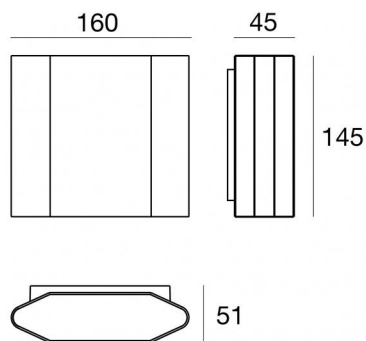

## Technische Daten

Typ	Oberfläche
Installationsposition	Wand
Installationsumgebung	Outdoor
Lichtquelle	LED
Circuit structure	powerLED
Optik	Medium Wide Flood
Light emission direction	downward
Lampe Nennleistung	0 W DC
Gesamtleistung	7 W
Nominale Eingangsspannung	220 - 240 V AC
Eingangsspannungsbereich	198 - 264 V AC
Ähnlichste Farbtemperatur / Tone	3000 K
Farbwiedergabeindex	80 Ra
Gleichstrom/Gleichspannung	AC
Isolierklasse	1
IP	IP65
IK	IK06
Glühdrahtprüfung	850°
Direkte Montage auf normal entflammaren Oberflächen	Nein
CE	Ja
Einschließlich Driver	Driver
Leuchte dimmbar	DALI-2 - PUSH DIM
Schwenkbarkeit	Nein
Drehbarkeit	Nein
Begehbarkeit	Nein
Überrollbarkeit	Nein
Einschließlich Kabel	Nein
Harzbeschichtung	Nein
Typ Lichtabstrahlung	Einflammig
Nettogewicht	1.181 Kg
Schutz vor elektrostatischen Entladungen	Ja
Schutz vor Stoßspannungen	1 KV

## Oberfläche bügel

Material	Stahl AISI 304
Farbe	Stahl