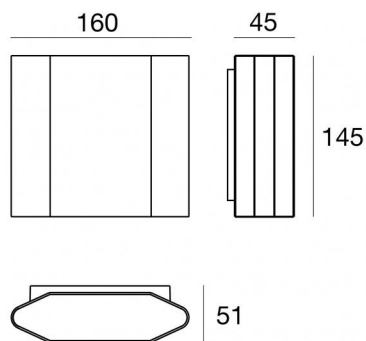

Wandleuchten | x powerLED 0 W DC - 7 W AC

CRI 80

76923M15

Technische Daten	
Typ	Oberfläche
Installationsposition	Wand
Installationsumgebung	Outdoor
Lichtquelle	LED
Circuit structure	powerLED
Optik	Spot
Light emission direction	downward
Lampe Nennleistung	0 W DC
Gesamtleistung	7 W
Nominale Eingangsspannung	220 - 240 V AC
Eingangsspannungsbereich	198 - 264 V AC
Ähnlichste Farbtemperatur / Tone	2700 K
Farbwiedergabeindex	80 Ra
Gleichstrom/Gleichspannung	AC
Isolierklasse	1
IP	IP65
IK	IK06
Glühdrahtprüfung	850°
Direkte Montage auf normal entflammaren Oberflächen	Nein
CE	Ja
Einschließlich Driver	Driver
Leuchte dimmbar	DALI-2 - PUSH DIM
Schwenkbarkeit	Nein
Drehbarkeit	Nein
Begehbarkeit	Nein
Überrollbarkeit	Nein
Einschließlich Kabel	Nein
Harzbeschichtung	Nein
Typ Lichtabstrahlung	Einflammig
Nettogewicht	1.181 Kg
Schutz vor elektrostatischen Entladungen	Ja
Schutz vor Stoßspannungen	1 KV

Oberfläche Gehäuse

Material	Stranggepresstes Aluminium EN AB - 46100
Farbe	Weiß
Bearbeitungstyp	Pulverbeschichtung

Oberfläche Diffusor

Material	Polycarbonat UV-beständige - Extra-helles Glas
Farbe	Schwarz - transparent
Bearbeitungstyp	Siebdruck

Oberfläche bügel

Material	Stahl AISI 304
Farbe	Stahl