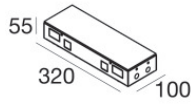

Einbaugehäuse
installationsposition: decke L=320mm, H=55mm, D=100mm

Code
62900