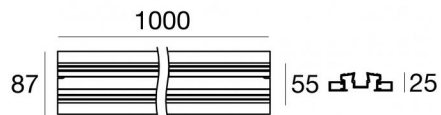

1000 x
57

Technische Daten	
Typ	- - -
Installationsposition	Wand - Decke
Installationsumgebung	Indoor
IK	IK08
Glühdrahtprüfung	850°
Direkte Montage auf normal entflammaren Oberflächen	Ja
CE	Ja
Leuchte dimmbar	Nein
Schwenkbarkeit	Nein
Drehbarkeit	Nein
Begehbarkeit	Nein
Überrollbarkeit	Nein
Einschließlich Kabel	Nein
Harzbeschichtung	Nein
Nettogewicht	0.787 Kg
Modularity	Modular