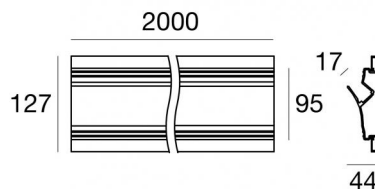

Fylo+ Recessed_1

Systeme - Lineare Elemente | Modular
65028

2000 x
97

Technische Daten	
Typ	- - -
Installationsposition	Wand
Installationsumgebung	Indoor
IK	IK08
Glühdrahtprüfung	850°
Direkte Montage auf normal entflammaren Oberflächen	Ja
CE	Ja
Leuchte dimmbar	Nein
Schwenkbarkeit	Nein
Drehbarkeit	Nein
Begehbarkeit	Nein
Überrollbarkeit	Nein
Einschließlich Kabel	Nein
Harzbeschichtung	Nein
Nettogewicht	2.12 Kg
Modularity	Modular

Oberfläche Gehäuse	
Material	Aluminium
Farbe	Kreideweiß
Bearbeitungstyp	Lackierung

Components

		<p>Ribbon PRO - topLED 18 W DC - 18 W AC</p>	<p>Code <u>82123</u></p>
		<p>Ribbon PRO - LED Strip topLED 18 W DC 24 V 3.6 W/m 518 Lm/m</p>	<p>Code <u>82124</u></p>
		<p>Ribbon PRO</p>	<p>Code <u>82125</u></p>
		<p>Ribbon PRO - LED Strip topLED 48 W DC 24 V 9.6 W/m 1367 Lm/m</p>	<p>Code <u>82129</u></p>
		<p>Ribbon PRO</p>	<p>Code <u>82130</u></p>
		<p>Ribbon PRO - LED Strip topLED 48 W DC 24 V 9.6 W/m 1503.8 Lm/m</p>	<p>Code <u>82131</u></p>
		<p>Ribbon PRO - LED Strip topLED 33.5 W DC 24 V 6.7 W/m 927.6 Lm/m</p>	<p>Code <u>82156</u></p>
		<p>Ribbon PRO</p>	<p>Code <u>82157</u></p>