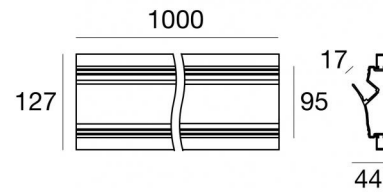

# Fylo+ Recessed\_1

Systeme - Lineare Elemente | Modular  
65027

1000 x  
97

Technische Daten	
Typ	- - -
Installationsposition	Wand
Installationsumgebung	Indoor
IK	IK08
Glühdrahtprüfung	850°
Direkte Montage auf normal entflammaren Oberflächen	Ja
CE	Ja
Leuchte dimmbar	Nein
Schwenkbarkeit	Nein
Drehbarkeit	Nein
Begehbarkeit	Nein
Überrollbarkeit	Nein
Einschließlich Kabel	Nein
Harzbeschichtung	Nein
Nettogewicht	1.06 Kg
Modularity	Modular