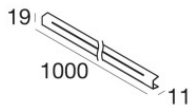

Components

 		<p>Ribbon HD 160 LEDs/m - LED Strip topLED 60 W DC 24 V 12 W/m 1434.8 Lm/m</p>	<p>Code <u>C00509WH</u></p>
 		<p>Ribbon HD 160 LEDs/m - LED Strip topLED 108 W DC 24 V 21.6 W/m 2528.6 Lm/m</p>	<p>Code <u>C00510WH</u></p>
 		<p>Ribbon Slim_V2 120 LEDs/m - LED Strip topLED 48 W DC 24 V 9.6 W/m 805.8 Lm/m</p>	<p>Code <u>C00511WH</u></p>
 		<p>Ribbon Slim_V2 160 LEDs/m - LED Strip topLED 52.5 W DC 24 V 10.5 W/m 1326.4 Lm/m</p>	<p>Code <u>C00512WH</u></p>
 		<p>Ribbon Distance 130 LEDs/m - LED Strip topLED 192 W DC 48 V 9.6 W/m 1082.35 Lm/m</p>	<p>Code <u>C00514WH</u></p>
 		<p>Ribbon Distance 130 LEDs/m - LED Strip topLED 207 W DC 48 V 13.8 W/m 1542.13 Lm/m</p>	<p>Code <u>C00515WH</u></p>

Einbaugehäuse
installationsposition: decke L=320mm, H=55mm, D=100mm

Code
62900

Diffusor

Code
65054

Diffusor

Code
65055

Endkappe
Material:Aluminium, farbe:Kreideweiß, bearbeitungstyp :Lackierung.

Code
65097