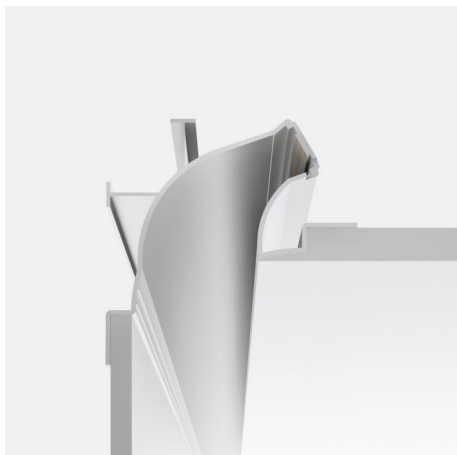

# Fylo+ Recessed\_5

Systeme - Lineare Elemente | Modular  
65013

2000 x  
65

Technische Daten	
Typ	- - -
Installationsposition	Decke
Installationsumgebung	Indoor
IK	IK08
Glühdrahtprüfung	850°
Direkte Montage auf normal entflammaren Oberflächen	Ja
CE	Ja
Leuchte dimmbar	Nein
Schwenkbarkeit	Nein
Drehbarkeit	Nein
Begehbarkeit	Nein
Überrollbarkeit	Nein
Einschließlich Kabel	Nein
Harzbeschichtung	Nein
Nettogewicht	3.02 Kg
Modularity	Modular

Oberfläche Gehäuse	
Material	Aluminium
Farbe	Kreideweiß
Bearbeitungstyp	Lackierung