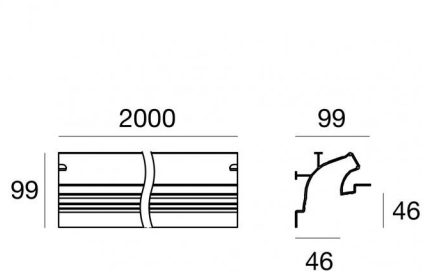

# Fylo+ Recessed\_5

Systeme - Lineare Elemente | Modular  
65013

2000 x  
65

Technische Daten	
Typ	- - -
Installationsposition	Decke
Installationsumgebung	Indoor
IK	IK08
Glühdrahtprüfung	850°
Direkte Montage auf normal entflammaren Oberflächen	Ja
CE	Ja
Leuchte dimmbar	Nein
Schwenkbarkeit	Nein
Drehbarkeit	Nein
Begehbarkeit	Nein
Überrollbarkeit	Nein
Einschließlich Kabel	Nein
Harzbeschichtung	Nein
Nettogewicht	3.02 Kg
Modularity	Modular