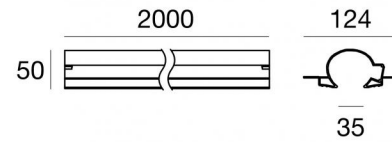

# Fylo+ Recessed\_4

Systeme - Lineare Elemente | Modular  
65010

2000 x  
94

Technische Daten	
Typ	- - -
Installationsposition	Decke
Installationsumgebung	Indoor
IK	IK08
Glühdrahtprüfung	850°
Direkte Montage auf normal entflammaren Oberflächen	Ja
CE	Ja
Leuchte dimmbar	Nein
Schwenkbarkeit	Nein
Drehbarkeit	Nein
Begehbarkeit	Nein
Überrollbarkeit	Nein
Einschließlich Kabel	Nein
Harzbeschichtung	Nein
Nettogewicht	2,44 Kg
Modularity	Modular