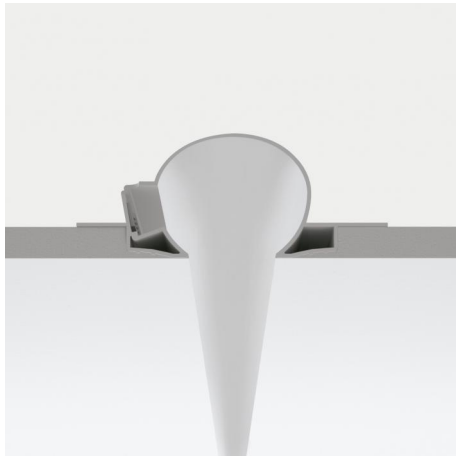

# Fylo+ Recessed\_4

Systeme - Lineare Elemente | Modular  
65010

2000 x  
94

Technische Daten	
Typ	- - -
Installationsposition	Decke
Installationsumgebung	Indoor
IK	IK08
Glühdrahtprüfung	850°
Direkte Montage auf normal entflammaren Oberflächen	Ja
CE	Ja
Leuchte dimmbar	Nein
Schwenkbarkeit	Nein
Drehbarkeit	Nein
Begehbarkeit	Nein
Überrollbarkeit	Nein
Einschließlich Kabel	Nein
Harzbeschichtung	Nein
Nettogewicht	2,44 Kg
Modularity	Modular

Oberfläche Gehäuse	
Material	Aluminium
Farbe	Kreideweiß
Bearbeitungstyp	Lackierung

## Components

		<p>Ribbon PRO - topLED 18 W DC - 18 W AC</p>	<p><b>Code</b> <u>82123</u></p>
		<p>Ribbon PRO - LED Strip   topLED 18 W DC 24 V   3.6 W/m   518 Lm/m</p>	<p><b>Code</b> <u>82124</u></p>
		<p>Ribbon PRO</p>	<p><b>Code</b> <u>82125</u></p>
		<p>Ribbon PRO - LED Strip   topLED 48 W DC 24 V   9.6 W/m   1367 Lm/m</p>	<p><b>Code</b> <u>82129</u></p>
		<p>Ribbon PRO</p>	<p><b>Code</b> <u>82130</u></p>
		<p>Ribbon PRO - LED Strip   topLED 48 W DC 24 V   9.6 W/m   1503.8 Lm/m</p>	<p><b>Code</b> <u>82131</u></p>
		<p>Ribbon PRO - LED Strip   topLED 33.5 W DC 24 V   6.7 W/m   927.6 Lm/m</p>	<p><b>Code</b> <u>82156</u></p>
		<p>Ribbon PRO</p>	<p><b>Code</b> <u>82157</u></p>