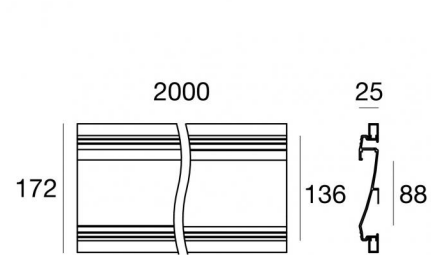

Fylo+ Recessed_2

Systeme - Lineare Elemente | Modular
65007

2000 x
182

Technische Daten	
Typ	- - -
Installationsposition	Wand
Installationsumgebung	Indoor
IK	IK08
Glühdrahtprüfung	850°
Direkte Montage auf normal entflammaren Oberflächen	Ja
CE	Ja
Leuchte dimmbar	Nein
Schwenkbarkeit	Nein
Drehbarkeit	Nein
Begehbarkeit	Nein
Überrollbarkeit	Nein
Einschließlich Kabel	Nein
Harzbeschichtung	Nein
Nettogewicht	2,76 Kg
Modularity	Modular

Oberfläche Gehäuse	
Material	Aluminium
Farbe	Kreideweiß
Bearbeitungstyp	Lackierung

Components

		<p>Ribbon PRO - topLED 18 W DC - 18 W AC</p>	<p>Code <u>82123</u></p>
		<p>Ribbon PRO - LED Strip topLED 18 W DC 24 V 3.6 W/m 518 Lm/m</p>	<p>Code <u>82124</u></p>
		<p>Ribbon PRO</p>	<p>Code <u>82125</u></p>
		<p>Ribbon PRO - LED Strip topLED 48 W DC 24 V 9.6 W/m 1367 Lm/m</p>	<p>Code <u>82129</u></p>
		<p>Ribbon PRO</p>	<p>Code <u>82130</u></p>
		<p>Ribbon PRO - LED Strip topLED 48 W DC 24 V 9.6 W/m 1503.8 Lm/m</p>	<p>Code <u>82131</u></p>
		<p>Ribbon PRO - LED Strip topLED 33.5 W DC 24 V 6.7 W/m 927.6 Lm/m</p>	<p>Code <u>82156</u></p>
		<p>Ribbon PRO</p>	<p>Code <u>82157</u></p>