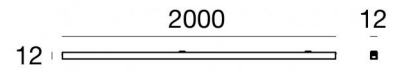

Modular  
63560L02M

Technische Daten	
Typ	Profile
Installationsposition	Wand - Decke
Installationsumgebung	Indoor
Glühdrahtprüfung	Nein
Direkte Montage auf normal entflammaren Oberflächen	Ja
CE	Ja
Leuchte dimmbar	Nein
Schwenkbarkeit	Nein
Drehbarkeit	Nein
Begehbarkeit	Nein
Überrollbarkeit	Nein
Einschließlich Kabel	Nein
Harzbeschichtung	Nein
Modularity	Modular