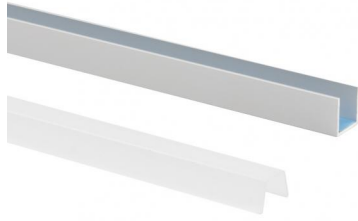

Modular
63560L02M

Technische Daten	
Typ	Profile
Installationsposition	Wand - Decke
Installationsumgebung	Indoor
Glühdrahtprüfung	Nein
Direkte Montage auf normal entflammaren Oberflächen	Ja
CE	Ja
Leuchte dimmbar	Nein
Schwenkbarkeit	Nein
Drehbarkeit	Nein
Begehbarkeit	Nein
Überrollbarkeit	Nein
Einschließlich Kabel	Nein
Harzbeschichtung	Nein
Modularity	Modular

Oberfläche Gehäuse	
Material	Aluminium
Farbe	Aluminium
Bearbeitungstyp	Eloxierung

Modular
63560L02M

Components

Dropper RGB 60 LEDs/m - LED Strip | topLED 72 W DC 24 V | 14.4 W/m

Code
98025

Ribbon Basic 60 LEDs/m - LED Strip | topLED 24 W DC 24 V | 4.8 W/m | 570.2 Lm/m