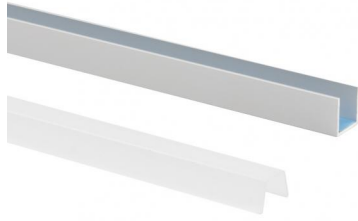

Modular  
63560L02M

Technische Daten	
Typ	Profile
Installationsposition	Wand - Decke
Installationsumgebung	Indoor
Glühdrahtprüfung	Nein
Direkte Montage auf normal entflammaren Oberflächen	Ja
CE	Ja
Leuchte dimmbar	Nein
Schwenkbarkeit	Nein
Drehbarkeit	Nein
Begehbarkeit	Nein
Überrollbarkeit	Nein
Einschließlich Kabel	Nein
Harzbeschichtung	Nein
Modularity	Modular

Oberfläche Gehäuse	
Material	Aluminium
Farbe	Aluminium
Bearbeitungstyp	Eloxierung

Modular  
63560L02M