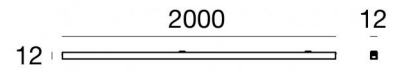

Modular
63560L02M

Technische Daten	
Typ	Profile
Installationsposition	Wand - Decke
Installationsumgebung	Indoor
Glühdrahtprüfung	Nein
Direkte Montage auf normal entflammaren Oberflächen	Ja
CE	Ja
Leuchte dimmbar	Nein
Schwenkbarkeit	Nein
Drehbarkeit	Nein
Begehbarkeit	Nein
Überrollbarkeit	Nein
Einschließlich Kabel	Nein
Harzbeschichtung	Nein
Modularity	Modular

Oberfläche Gehäuse	
Material	Aluminium
Farbe	Aluminium
Bearbeitungstyp	Eloxierung

Modular
63560L02M

Components

Dropper RGB 60 LEDs/m - LED Strip | topLED 72 W DC 24 V | 14.4 W/m

Code
98025

Ribbon Basic 60 LEDs/m - LED Strip | topLED 24 W DC 24 V | 4.8 W/m | 570.2 Lm/m