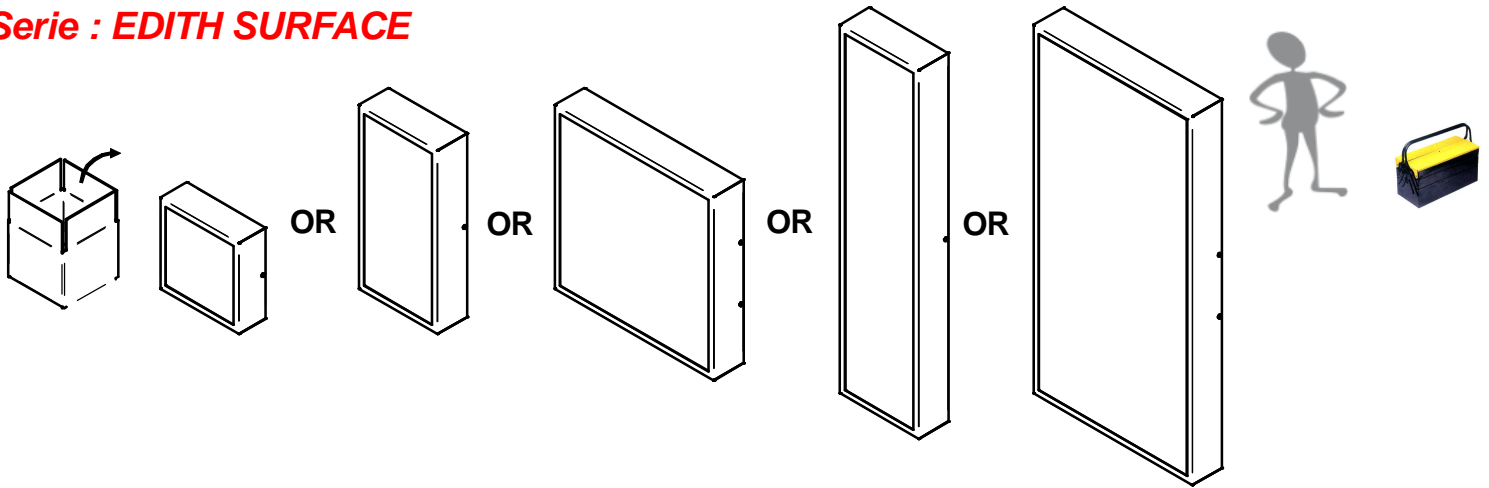

Serie : EDITH SURFACE

Serie : EDITH SURFACE

COLLEGAMENTO SINGOLO SINGLE CONNECTION

COLLEGAMENTO MULTIPLO MULTIPLE CONNECTION

(ITA) - I prodotti devono essere installati tassativamente con alimentazioni, cablaggi e accessori originali del Gruppo Linea Light, o eventualmente approvati dall'azienda. L'utilizzo di accessori non originali, o non approvati, determina il decadimento di ogni garanzia sul prodotto. **(ENG)** - All power supply, wiring and accessories used for product installation shall be original Linea Light Group parts or approved by the company. The warranty will become void if non original or non approved parts are used. **(FRA)** - Les produits doivent impérativement être installés avec des alimentations, des câblages et des accessoires Linea Light Group, ou qui ont été approuvés par l'entreprise. L'utilisation d'accessoires non d'origine, ou non approuvés, entraîne la déchéance de toute garantie sur le produit. **(ESP)** - Los productos se han de instalar obligatoriamente con alimentaciones, cableados y accesorios originales de Linea Light Group o, de otra forma, deben ser aprobados por la empresa misma. El uso de accesorios no originales, o no aprobados, anula todas las garantías del producto. **(GER)** Die Produkte müssen obligatorisch mit Originalstromversorgung, Originalkabeln und Originalzubehör der Linea Light Group oder mit Teilen, die von der Linea Light Group ausdrücklich empfohlen sind, installiert werden. Die Verwendung von nicht originale oder nicht vom Hersteller empfohlenem Zubehör führt zu einem sofortigen Verfall vom Garantieanspruch für das Produkt.