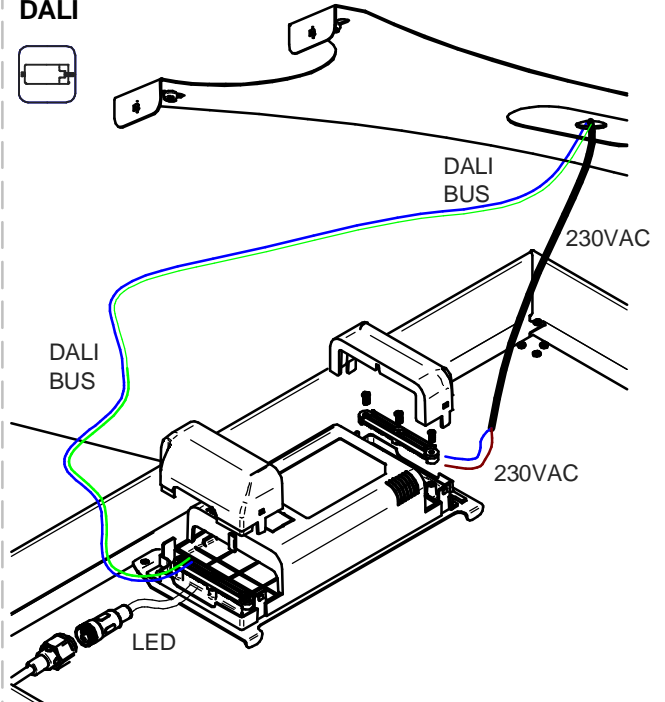

Serie : EDITH SURFACE

Serie : EDITH SURFACE

COLLEGAMENTO SINGOLO SINGLE CONNECTION

COLLEGAMENTO MULTIPLO MULTIPLE CONNECTION

(ITA) - I prodotti devono essere installati tassativamente con alimentazioni, cablaggi e accessori originali del Gruppo Linea Light, o eventualmente approvati dall'azienda. L'utilizzo di accessori non originali, o non approvati, determina il decadimento di ogni garanzia sul prodotto. **(ENG)** - All power supply, wiring and accessories used for product installation shall be original Linea Light Group parts or approved by the company. The warranty will become void if non original or non approved parts are used. **(FRA)** - Les produits doivent impérativement être installés avec des alimentations, des câblages et des accessoires Linea Light Group, ou qui ont été approuvés par l'entreprise. L'utilisation d'accessoires non d'origine, ou non approuvés, entraîne la déchéance de toute garantie sur le produit. **(ESP)** - Los productos se han de instalar obligatoriamente con alimentaciones, cableados y accesorios originales de Linea Light Group o, de otra forma, deben ser aprobados por la empresa misma. El uso de accesorios no originales, o no aprobados, anula todas las garantías del producto. **(GER)** Die Produkte müssen obligatorisch mit Originalstromversorgung, Originalkabeln und Originalzubehör der Linea Light Group oder mit Teilen, die von der Linea Light Group ausdrücklich empfohlen sind, installiert werden. Die Verwendung von nicht originale oder nicht vom Hersteller empfohlenem Zubehör führt zu einem sofortigen Verfall vom Garantieanspruch für das Produkt.

DALI

230VAC

DALI 1 DALI 2