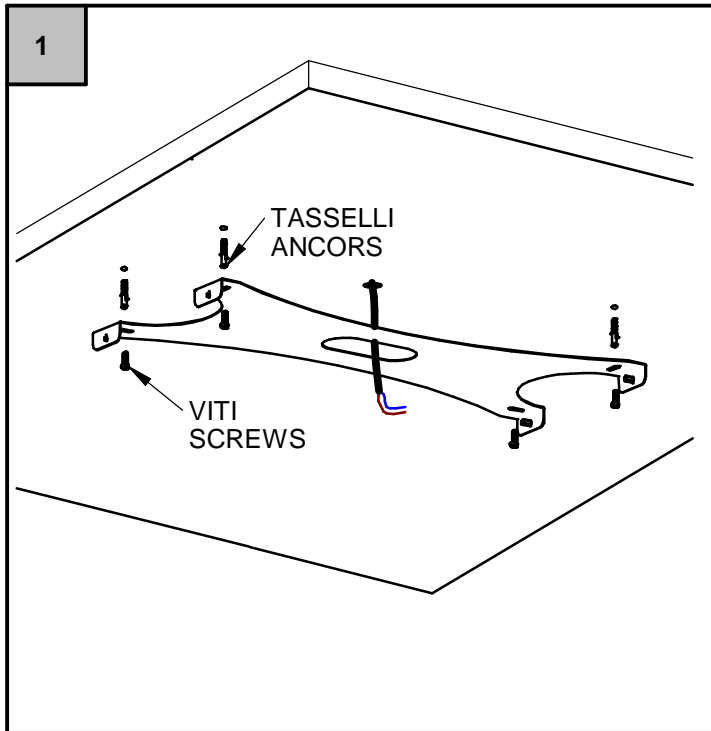

Serie : EDITH SURFACE

Serie : EDITH SURFACE

COLLEGAMENTO SINGOLO SINGLE CONNECTION

COLLEGAMENTO MULTIPLO MULTIPLE CONNECTION

(ITA) - I prodotti devono essere installati tassativamente con alimentazioni, cablaggi e accessori originali del Gruppo Linea Light, o eventualmente approvati dall'azienda. L'utilizzo di accessori non originali, o non approvati, determina il decadimento di ogni garanzia sul prodotto. **(ENG)** - All power supply, wiring and accessories used for product installation shall be original Linea Light Group parts or approved by the company. The warranty will become void if non original or non approved parts are used. **(FRA)** - Les produits doivent impérativement être installés avec des alimentations, des câblages et des accessoires Linea Light Group, ou qui ont été approuvés par l'entreprise. L'utilisation d'accessoires non d'origine, ou non approuvés, entraîne la déchéance de toute garantie sur le produit. **(ESP)** - Los productos se han de instalar obligatoriamente con alimentaciones, cableados y accesorios originales de Linea Light Group o, de otra forma, deben ser aprobados por la empresa misma. El uso de accesorios no originales, o no aprobados, anula todas las garantías del producto. **(GER)** Die Produkte müssen obligatorisch mit Originalstromversorgung, Originalkabeln und Originalzubehör der Linea Light Group oder mit Teilen, die von der Linea Light Group ausdrücklich empfohlen sind, installiert werden. Die Verwendung von nicht originale oder nicht vom Hersteller empfohlenem Zubehör führt zu einem sofortigen Verfall vom Garantieanspruch für das Produkt.

DALI

230VAC

DALI 1 DALI 2