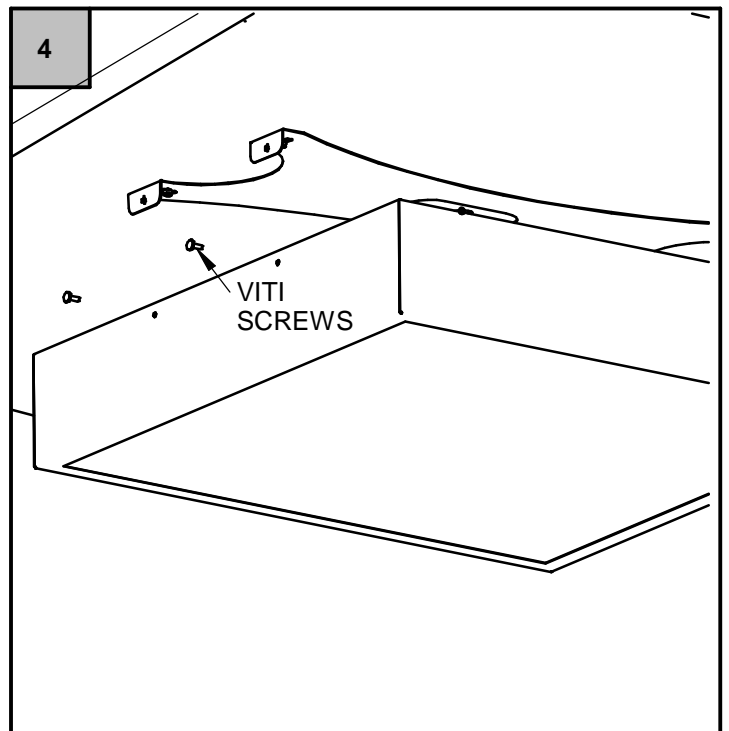

Serie : EDITH SURFACE

Serie : EDITH SURFACE

COLLEGAMENTO SINGOLO SINGLE CONNECTION

COLLEGAMENTO MULTIPLO MULTIPLE CONNECTION

(ITA) - I prodotti devono essere installati tassativamente con alimentazioni, cablaggi e accessori originali del Gruppo Linea Light, o eventualmente approvati dall'azienda. L'utilizzo di accessori non originali, o non approvati, determina il decadimento di ogni garanzia sul prodotto. **(ENG)** - All power supply, wiring and accessories used for product installation shall be original Linea Light Group parts or approved by the company. The warranty will become void if non original or non approved parts are used. **(FRA)** - Les produits doivent impérativement être installés avec des alimentations, des câblages et des accessoires Linea Light Group, ou qui ont été approuvés par l'entreprise. L'utilisation d'accessoires non d'origine, ou non approuvés, entraîne la déchéance de toute garantie sur le produit. **(ESP)** - Los productos se han de instalar obligatoriamente con alimentaciones, cableados y accesorios originales de Linea Light Group o, de otra forma, deben ser aprobados por la empresa misma. El uso de accesorios no originales, o no aprobados, anula todas las garantías del producto. **(GER)** Die Produkte müssen obligatorisch mit Originalstromversorgung, Originalkabeln und Originalzubehör der Linea Light Group oder mit Teilen, die von der Linea Light Group ausdrücklich empfohlen sind, installiert werden. Die Verwendung von nicht originale oder nicht vom Hersteller empfohlenem Zubehör führt zu einem sofortigen Verfall vom Garantieanspruch für das Produkt.

DALI

230VAC

DALI 1 DALI 2