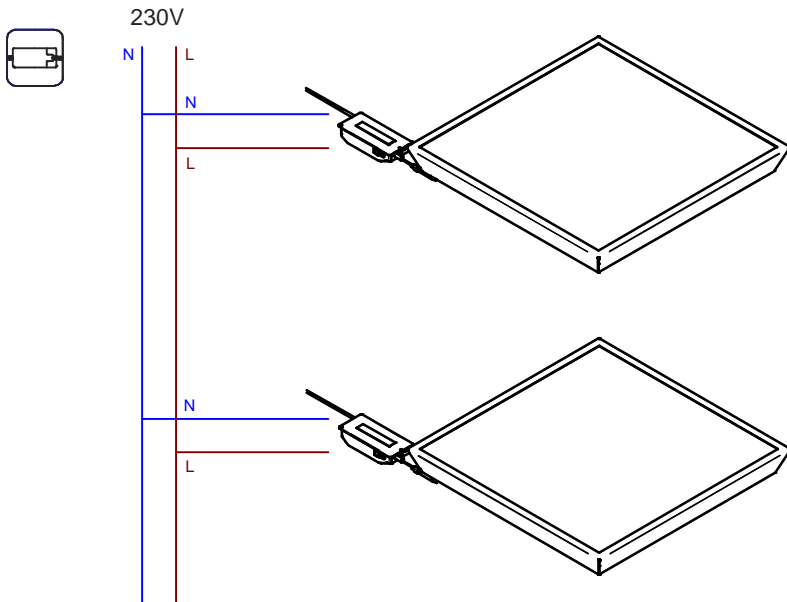

Serie : EDITH SURFACE

Serie : EDITH SURFACE

COLLEGAMENTO SINGOLO SINGLE CONNECTION

COLLEGAMENTO MULTIPLO MULTIPLE CONNECTION

(ITA) - I prodotti devono essere installati tassativamente con alimentazioni, cablaggi e accessori originali del Gruppo Linea Light, o eventualmente approvati dall'azienda. L'utilizzo di accessori non originali, o non approvati, determina il decadimento di ogni garanzia sul prodotto. **(ENG)** - All power supply, wiring and accessories used for product installation shall be original Linea Light Group parts or approved by the company. The warranty will become void if non original or non approved parts are used. **(FRA)** - Les produits doivent impérativement être installés avec des alimentations, des câblages et des accessoires Linea Light Group, ou qui ont été approuvés par l'entreprise. L'utilisation d'accessoires non d'origine, ou non approuvés, entraîne la déchéance de toute garantie sur le produit. **(ESP)** - Los productos se han de instalar obligatoriamente con alimentaciones, cableados y accesorios originales de Linea Light Group o, de otra forma, deben ser aprobados por la empresa misma. El uso de accesorios no originales, o no aprobados, anula todas las garantías del producto. **(GER)** Die Produkte müssen obligatorisch mit Originalstromversorgung, Originalkabeln und Originalzubehör der Linea Light Group oder mit Teilen, die von der Linea Light Group ausdrücklich empfohlen sind, installiert werden. Die Verwendung von nicht originale oder nicht vom Hersteller empfohlenem Zubehör führt zu einem sofortigen Verfall vom Garantieanspruch für das Produkt.

DALI

230VAC

DALI 1 DALI 2