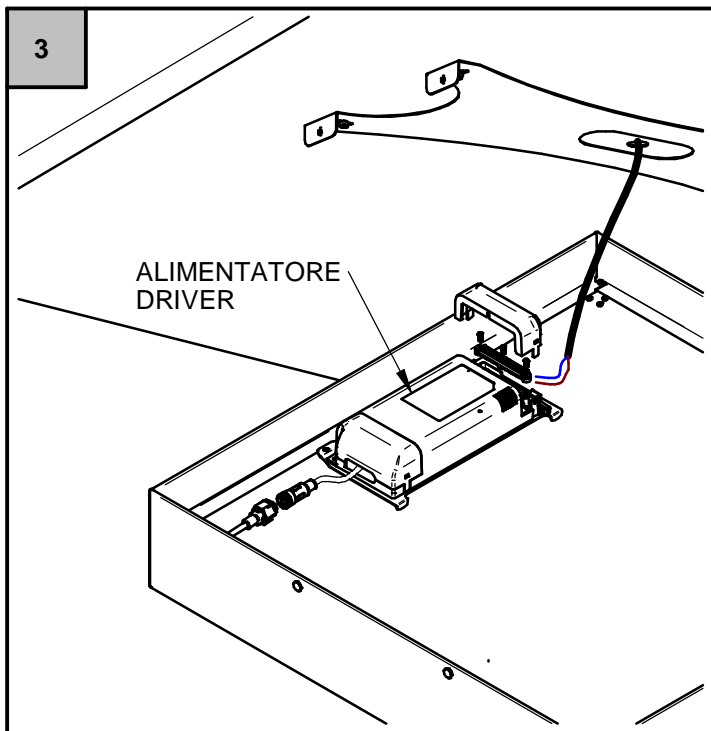

Serie : EDITH SURFACE

Serie : EDITH SURFACE

COLLEGAMENTO SINGOLO SINGLE CONNECTION

COLLEGAMENTO MULTIPLO MULTIPLE CONNECTION

(ITA) - I prodotti devono essere installati tassativamente con alimentazioni, cablaggi e accessori originali del Gruppo Linea Light, o eventualmente approvati dall'azienda. L'utilizzo di accessori non originali, o non approvati, determina il decadimento di ogni garanzia sul prodotto. **(ENG)** - All power supply, wiring and accessories used for product installation shall be original Linea Light Group parts or approved by the company. The warranty will become void if non original or non approved parts are used. **(FRA)** - Les produits doivent impérativement être installés avec des alimentations, des câblages et des accessoires Linea Light Group, ou qui ont été approuvés par l'entreprise. L'utilisation d'accessoires non d'origine, ou non approuvés, entraîne la déchéance de toute garantie sur le produit. **(ESP)** - Los productos se han de instalar obligatoriamente con alimentaciones, cableados y accesorios originales de Linea Light Group o, de otra forma, deben ser aprobados por la empresa misma. El uso de accesorios no originales, o no aprobados, anula todas las garantías del producto. **(GER)** Die Produkte müssen obligatorisch mit Originalstromversorgung, Originalkabeln und Originalzubehör der Linea Light Group oder mit Teilen, die von der Linea Light Group ausdrücklich empfohlen sind, installiert werden. Die Verwendung von nicht originale oder nicht vom Hersteller empfohlenem Zubehör führt zu einem sofortigen Verfall vom Garantieanspruch für das Produkt.

DALI

230VAC

DALI 1 DALI 2