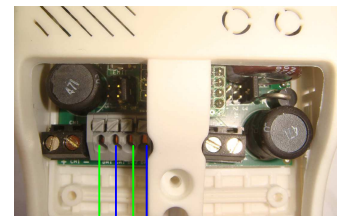

Serie : EDITH SURFACE

COLLEGAMENTO SINGOLO SINGLE CONNECTION

COLLEGAMENTO MULTIPLO MULTIPLE CONNECTION

(ITA) - I prodotti devono essere installati tassativamente con alimentazioni, cablaggi e accessori originali del Gruppo Linea Light, o eventualmente approvati dall'azienda. L'utilizzo di accessori non originali, o non approvati, determina il decadimento di ogni garanzia sul prodotto. **(ENG)** - All power supply, wiring and accessories used for product installation shall be original Linea Light Group parts or approved by the company. The warranty will become void if non original or non approved parts are used. **(FRA)** - Les produits doivent impérativement être installés avec des alimentations, des câblages et des accessoires Linea Light Group, ou qui ont été approuvés par l'entreprise. L'utilisation d'accessoires non d'origine, ou non approuvés, entraîne la déchéance de toute garantie sur le produit. **(ESP)** - Los productos se han de instalar obligatoriamente con alimentaciones, cableados y accesorios originales de Linea Light Group o, de otra forma, deben ser aprobados por la empresa misma. El uso de accesorios no originales, o no aprobados, anula todas las garantías del producto. **(GER)** Die Produkte müssen obligatorisch mit Originalstromversorgung, Originalkabeln und Originalzubehör der Linea Light Group oder mit Teilen, die von der Linea Light Group ausdrücklich empfohlen sind, installiert werden. Die Verwendung von nicht originale oder nicht vom Hersteller empfohlenem Zubehör führt zu einem sofortigen Verfall vom Garantieanspruch für das Produkt.

DALI

230VAC

DALI 1 DALI 2