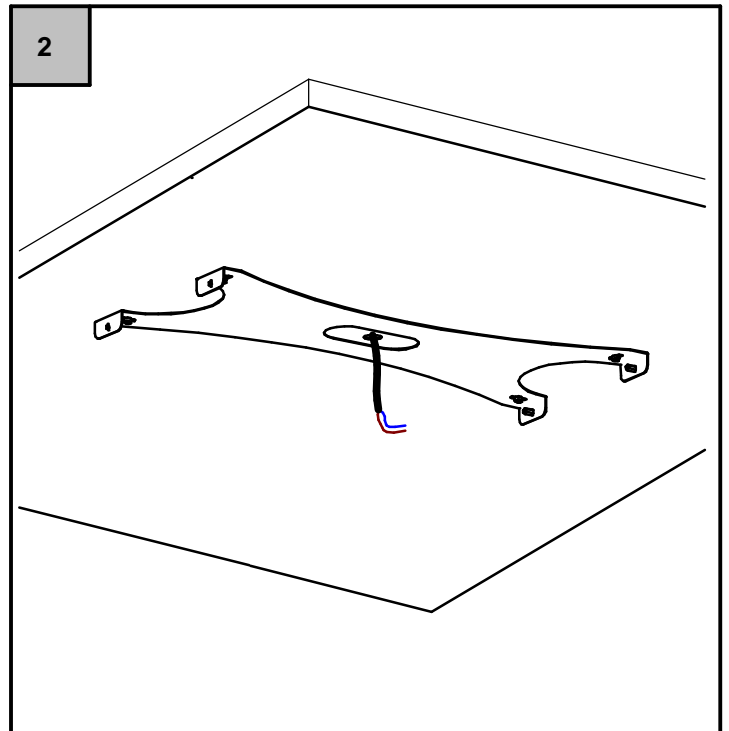

Serie : EDITH SURFACE

Serie : EDITH SURFACE

COLLEGAMENTO SINGOLO SINGLE CONNECTION

COLLEGAMENTO MULTIPLO MULTIPLE CONNECTION

(ITA) - I prodotti devono essere installati tassativamente con alimentazioni, cablaggi e accessori originali del Gruppo Linea Light, o eventualmente approvati dall'azienda. L'utilizzo di accessori non originali, o non approvati, determina il decadimento di ogni garanzia sul prodotto. **(ENG)** - All power supply, wiring and accessories used for product installation shall be original Linea Light Group parts or approved by the company. The warranty will become void if non original or non approved parts are used. **(FRA)** - Les produits doivent impérativement être installés avec des alimentations, des câblages et des accessoires Linea Light Group, ou qui ont été approuvés par l'entreprise. L'utilisation d'accessoires non d'origine, ou non approuvés, entraîne la déchéance de toute garantie sur le produit. **(ESP)** - Los productos se han de instalar obligatoriamente con alimentaciones, cableados y accesorios originales de Linea Light Group o, de otra forma, deben ser aprobados por la empresa misma. El uso de accesorios no originales, o no aprobados, anula todas las garantías del producto. **(GER)** Die Produkte müssen obligatorisch mit Originalstromversorgung, Originalkabeln und Originalzubehör der Linea Light Group oder mit Teilen, die von der Linea Light Group ausdrücklich empfohlen sind, installiert werden. Die Verwendung von nicht originale oder nicht vom Hersteller empfohlenem Zubehör führt zu einem sofortigen Verfall vom Garantieanspruch für das Produkt.

DALI

230VAC

DALI 1 DALI 2