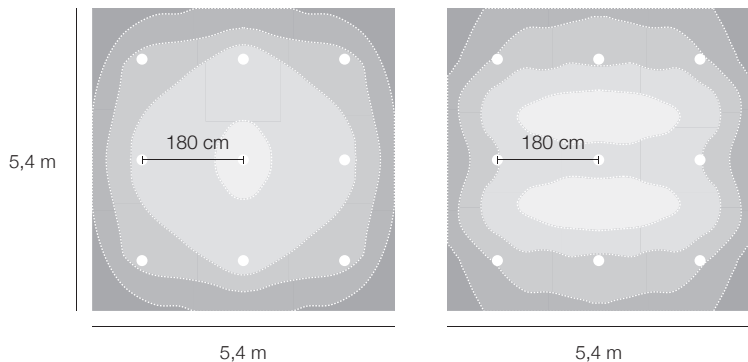

RETROFITTING LED DOWNLIGHT

WOOFER

type	CRI	colour	flux	optics	code
White	CRI 80	3000 K	1690 lm	diffused	92377W00
White	CRI 80	4000 K	1862 lm	diffused	92377N00

Woofler 14 W

2 x 13 W fluo downlight

confronto	Woofler 14 W 3000 K	2 x 13 W fluo downlight
Superficie (1,95 m)	Em 256 lx	Em 286 lx
Pavimento (2,8 m)	Em 216 lx	Em 244 lx
Parete	Em 118 lx	Em 114 lx
Consumo totale	126 W	234 W

type	CRI	colour	flux	optics	code
White	CRI 80	3000 K	2957 lm	diffused	92376W00
White	CRI 80	4000 K	3258 lm	diffused	92376N00

Woofler 25 W

2 x 26 W fluo downlight

confronto	Woofler 25 W 3000 K	2 x 26 W fluo downlight
Superficie (1,95 m)	Em 483 lx	Em 458 lx
Pavimento (2,8 m)	Em 405 lx	Em 392 lx
Parete	Em 236 lx	Em 182 lx
Consumo totale	225 W	468 W