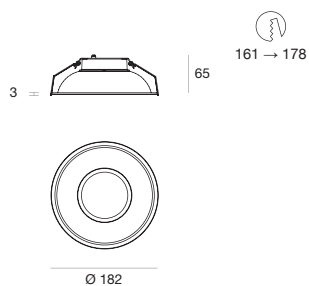

RETROFITTING LED DOWNLIGHT

WOOFER

type	CRI	colour	flux	optics	code
White	CRI 80	3000 K	1690 lm	diffused	92377W00
White	CRI 80	4000 K	1862 lm	diffused	92377N00

Woofler 14 W

2 x 13 W fluo downlight

confronto	Woofler 14 W 3000 K	2 x 13 W fluo downlight
Superficie (1,95 m)	Em 256 lx	Em 286 lx
Pavimento (2,8 m)	Em 216 lx	Em 244 lx
Parete	Em 118 lx	Em 114 lx
Consumo totale	126 W	234 W

type	CRI	colour	flux	optics	code
White	CRI 80	3000 K	2957 lm	diffused	92376W00
White	CRI 80	4000 K	3258 lm	diffused	92376N00

Woofler 25 W

2 x 26 W fluo downlight

confronto	Woofler 25 W 3000 K	2 x 26 W fluo downlight
Superficie (1,95 m)	Em 483 lx	Em 458 lx
Pavimento (2,8 m)	Em 405 lx	Em 392 lx
Parete	Em 236 lx	Em 182 lx
Consumo totale	225 W	468 W