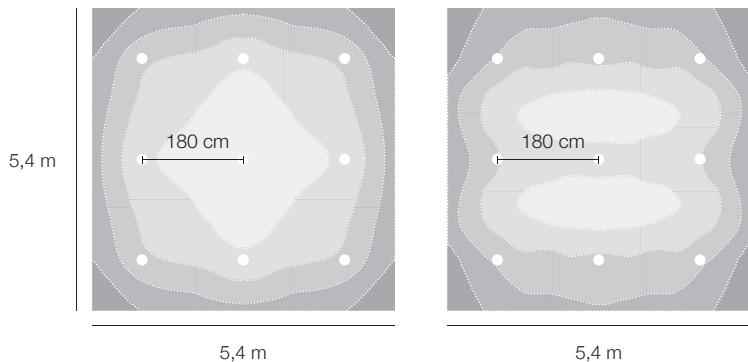

RETROFITTING LED DOWNLIGHT

WOOFER

type	CRI	colour	flux	optics	code
White	CRI 80	3000 K	1690 lm	diffused	92377W00
White	CRI 80	4000 K	1862 lm	diffused	92377N00

Woofler 14 W

2 x 13 W fluo downlight

confronto	Woofler 14 W 3000 K	2 x 13 W fluo downlight
Superficie (1,95 m)	Em 256 lx	Em 286 lx
Pavimento (2,8 m)	Em 216 lx	Em 244 lx
Parete	Em 118 lx	Em 114 lx
Consumo totale	126 W	234 W

type	CRI	colour	flux	optics	code
White	CRI 80	3000 K	2957 lm	diffused	92376W00
White	CRI 80	4000 K	3258 lm	diffused	92376N00

Woofler 25 W

2 x 26 W fluo downlight

confronto	Woofler 25 W 3000 K	2 x 26 W fluo downlight
Superficie (1,95 m)	Em 483 lx	Em 458 lx
Pavimento (2,8 m)	Em 405 lx	Em 392 lx
Parete	Em 236 lx	Em 182 lx
Consumo totale	225 W	468 W