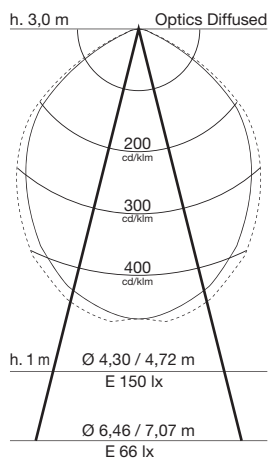

RETROFITTING LED DOWNLIGHT

WOOFER

type	CRI	colour	flux	optics	code
White	CRI 80	3000 K	1690 lm	diffused	92377W00
White	CRI 80	4000 K	1862 lm	diffused	92377N00

Woofler 14 W

2 x 13 W fluo downlight

confronto	Woofler 14 W 3000 K	2 x 13 W fluo downlight
Superficie (1,95 m)	Em 256 lx	Em 286 lx
Pavimento (2,8 m)	Em 216 lx	Em 244 lx
Parete	Em 118 lx	Em 114 lx
Consumo totale	126 W	234 W

type	CRI	colour	flux	optics	code
White	CRI 80	3000 K	2957 lm	diffused	92376W00
White	CRI 80	4000 K	3258 lm	diffused	92376N00

Woofler 25 W

2 x 26 W fluo downlight

confronto	Woofler 25 W 3000 K	2 x 26 W fluo downlight
Superficie (1,95 m)	Em 483 lx	Em 458 lx
Pavimento (2,8 m)	Em 405 lx	Em 392 lx
Parete	Em 236 lx	Em 182 lx
Consumo totale	225 W	468 W