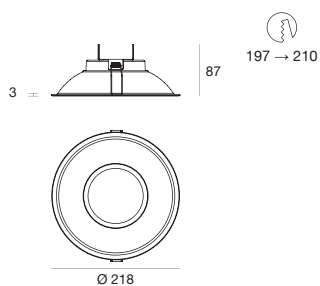

RETROFITTING LED DOWNLIGHT

WOOFER

type	CRI	colour	flux	optics	code
White	CRI 80	3000 K	1690 lm	diffused	92377W00
White	CRI 80	4000 K	1862 lm	diffused	92377N00

Woofler 14 W

2 x 13 W fluo downlight

confronto	Woofler 14 W 3000 K	2 x 13 W fluo downlight
Superficie (1,95 m)	Em 256 lx	Em 286 lx
Pavimento (2,8 m)	Em 216 lx	Em 244 lx
Parete	Em 118 lx	Em 114 lx
Consumo totale	126 W	234 W

type	CRI	colour	flux	optics	code
White	CRI 80	3000 K	2957 lm	diffused	92376W00
White	CRI 80	4000 K	3258 lm	diffused	92376N00

Woofler 25 W

2 x 26 W fluo downlight

confronto	Woofler 25 W 3000 K	2 x 26 W fluo downlight
Superficie (1,95 m)	Em 483 lx	Em 458 lx
Pavimento (2,8 m)	Em 405 lx	Em 392 lx
Parete	Em 236 lx	Em 182 lx
Consumo totale	225 W	468 W