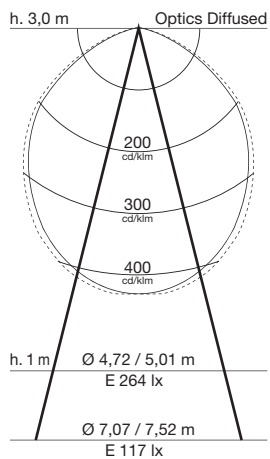

RETROFITTING LED DOWNLIGHT

WOOFER

type	CRI	colour	flux	optics	code
White	CRI 80	3000 K	1690 lm	diffused	92377W00
White	CRI 80	4000 K	1862 lm	diffused	92377N00

Woofler 14 W

2 x 13 W fluo downlight

confronto	Woofler 14 W 3000 K	2 x 13 W fluo downlight
Superficie (1,95 m)	Em 256 lx	Em 286 lx
Pavimento (2,8 m)	Em 216 lx	Em 244 lx
Parete	Em 118 lx	Em 114 lx
Consumo totale	126 W	234 W

type	CRI	colour	flux	optics	code
White	CRI 80	3000 K	2957 lm	diffused	92376W00
White	CRI 80	4000 K	3258 lm	diffused	92376N00

Woofler 25 W

2 x 26 W fluo downlight

confronto	Woofler 25 W 3000 K	2 x 26 W fluo downlight
Superficie (1,95 m)	Em 483 lx	Em 458 lx
Pavimento (2,8 m)	Em 405 lx	Em 392 lx
Parete	Em 236 lx	Em 182 lx
Consumo totale	225 W	468 W